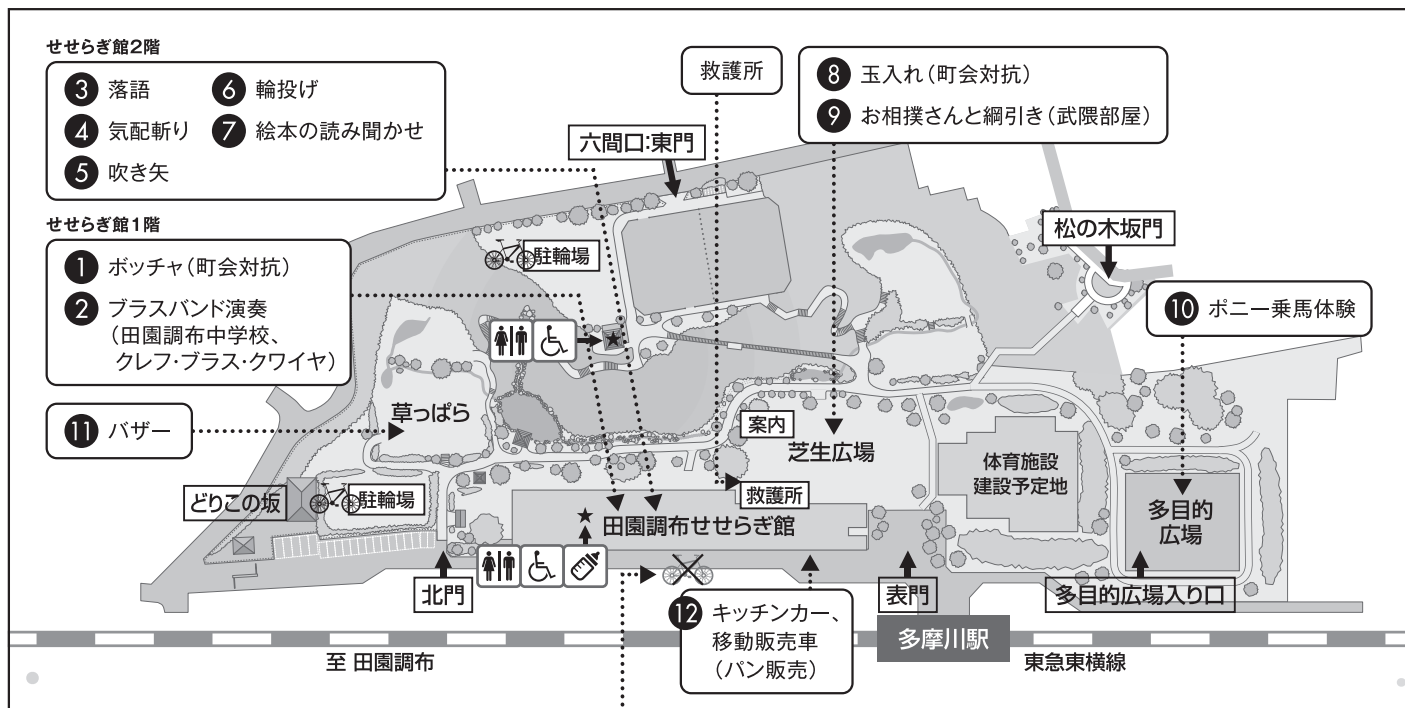

田園調布グリーンフェスタ

～グリーンの絆 9町会で～

会場別スケジュール

		10:00	11:00	12:00	13:00	14:00	15:00
せせらぎ館	第一多目的室A		① ポッチャ(町会対抗)	② プラスバンド演奏 ※時間未定 (田園調布中学校、クレフ・プラス・クワイヤ)		③ 落語	④ 気配斬り
	第一多目的室B						
	第一集会室						
	第二集会室					⑤ 吹き矢	
	第三集会室					⑥ 輪投げ	
	第四集会室					⑦ 絵本の読み聞かせ	
せせらぎ公園	芝生広場		⑧ 玉入れ(町会対抗)	⑨ お相撲さんと綱引き(武隈部屋) ※時間未定			
	多目的広場			⑩ ポニー乗馬体験			
	草っぱら			⑪ バザー			
せせらぎ館前(東急多摩川駅側)				⑫ キッチンカー・移動販売車(パン販売)			

※玉入れ及びポッチャについては、事前に自治会町会から選出された選手以外は参加できません。

会場MAP

※せせらぎ館前の駐輪場は使用できません。北門、東門の駐輪場をご利用ください。

参加者の皆さまへのお願い

- 体調が優れない方は、来場を控えていただくようお願いします。
- その他、会場内ではスタッフの指示に従ってください。
- 新型コロナウイルス感染症の動向等により、実施内容に変更が生じる場合があります。最新情報は、大田区のホームページ、田園調布地区自治会連合会のホームページ及び田園調布せせらぎ館のホームページでご覧いただけます。