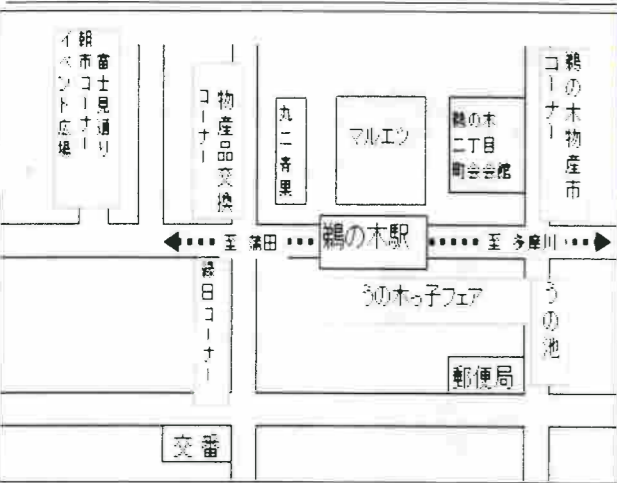

**鵜の木地区地域情報紙** 第86号

**さんぽみち**

発行：地域力推進鵜の木地区委員会  
 編集：鵜の木地区 地域情報紙編集委員会  
 事務局：鵜の木特別出張所  
 電話 (3750) 4241 FAX (3750) 2418

オ・ア・シ・ス運動  
あいさつで心が通う  
地域の輪

鵜の木特別出張所管内の人口  
(平成28年6月1日現在)

男	11,752人
女	12,896人
計	24,648人
世帯数	13,351世帯

7月20日(水)～24日(日)  
 23日(土) イベント開催日  
 24日(日) 朝市 (9:00～11:00)

主催：鵜の木商店連合会  
 後援：大田区

※ポスターのある商店で20～22日に買い物をすると三角クジがもらえます。当日のイベント券として利用できます。  
 ※イベント券は当日の販売もあります。  
 ※朝市は現金となります。

- 秋田県 ①男鹿市若美区 鵜の木
- ②五城目町鵜の木
- ③秋田市寺内 鵜の木
- 岩手県 ④奥州市水沢区 鵜の木
- ⑤奥州市前沢区 鵜の木
- ⑥北上市卯ノ木
- 新潟県 ⑦上越市頸城区 鵜の木
- 埼玉県 ⑧狭山市鵜ノ木
- 山梨県 ⑨富士河口湖町 鵜ノ木
- 福岡県 ⑩朝倉市鵜木
- ⑪大刀洗町鵜木
- 宮崎県 ⑫日南市北郷町 鵜乃木
- 鹿児島県 ⑬鹿児島市 西佐多町鵜木