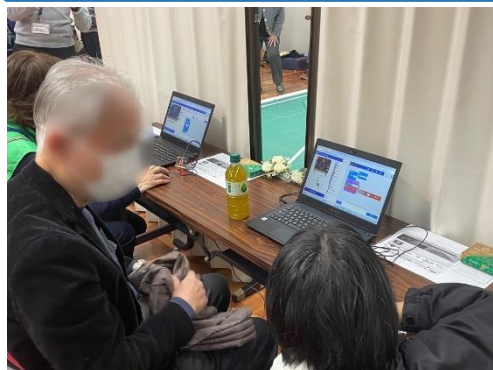

～集える喜び 楽しいフェスタ～

6年ぶりに大田区民プラザで開催！
多くの方が参加され、大盛況のイベントとなりました！

▶目的

高齢者の社会活動参加やお仲間とのコミュニケーションを通じて心身ともに元気で生きがいをもって生活できるようにする。

▶日時

令和7年3月7日(金) 13:00～16:00

▶場所

大田区民プラザ (小ホール・展示室)

鶺の木地区町会連合会は
「オ・ア・シ・ス運動」
を推進します。

【主催】鶺の木地区町会連合会・高齢者ふれあいフェスタ実行委員会
【共催】もみじふれあい元気塾・鶺の木ふれあい元気塾・千鳥ふれあい元気塾
【問合せ】事務局: 鶺の木特別出張所 電話(3750)4241
★マスク着用・入場口での消毒にご協力ください。
お車での来場は
ご遠慮ください
発熱などで体調が優れない方はご来場をお控えください。

第19回 鶺の木地区高齢者ふれあいフェスタ

落語

手話ソング

デジタル写真館

かんたんプログラミング体験

マニキュア体験

ボッチャ体験会

健康体操

健康測定会