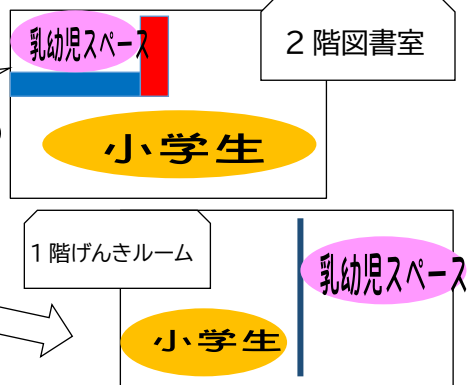

田園調布本町児童館

4月のおしらせ (乳幼児向け)

大田区田園調布本町 13-22
 TEL・FAX/03-3722-2540
 開館時間/午前9時～午後5時
 休館日/日曜日・法律に定める休日(5/5を除く)
 年末年始(12/29～1/3)

施設案内→

◎感染症対策のため、ご利用の際は、手洗い、消毒のご協力をお願いいたします。

開館時間 9:00～5:00

ランチタイム 12:00～1:00

おやつタイム 3:00～4:00

小学生学校休業日前後(4/1～4/10)お部屋の利用案内

- 9:00～11:00 1階げんきルーム全面
- 11:00～12:00 1階げんきルーム半面
- 12:00～1:00 1階げんきルーム半面
- 1:00～2:00 1階げんきルーム半面

2:00～5:00 2階図書室乳幼児スペース
 ※小学生と共有

田園調布本町児童館 乳幼児クラス

登録制のクラスです↓ 登録は児童館で行っております。見学してからでもOK!ぜひお越しください☆