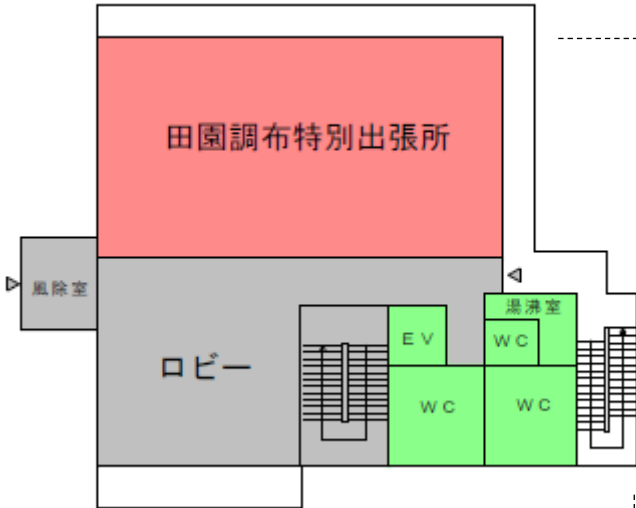

**田園調布富士見会館の閉館日及び
(新)田園調布特別出張所等の諸室の配置について**

田園調布地区公共施設の整備計画に基づく機能移転に伴い、田園調布富士見会館を閉館する。閉館後は建物の改修工事を行い、田園調布特別出張所及び地域包括支援センター田園調布として活用する。

1 閉館日

令和3年1月15日（金）

- ・閉館日以降、現富士見会館の機能移転先となる田園調布せせらぎ館を、速やかに開館する。

2 改修後の諸室の配置及びスケジュール

(1) 諸室の配置

- 3階 田園調布特別出張所（130㎡）、ロビー・区民ギャラリー（45㎡）
- 2階 地域包括支援センター田園調布（60㎡）、会議室（130㎡）
- 1階 管理諸室（機械室・更衣室等）

○平面イメージ 【3階】

【2階】

○断面イメージ

出入口 →
(富士見坂上側)

・ 田園調布特別出張所	3階
・ 風除室、ロビー・区民ギャラリー	
・ 地域包括支援センター田園調布	2階
・ 会議室	
・ 管理諸室等	1階