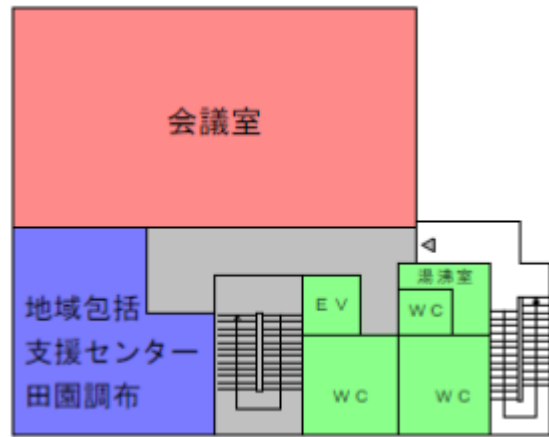

**田園調布富士見会館の閉館日及び
(新)田園調布特別出張所等の諸室の配置について**

田園調布地区公共施設の整備計画に基づく機能移転に伴い、田園調布富士見会館を閉館する。閉館後は建物の改修工事を行い、田園調布特別出張所及び地域包括支援センター田園調布として活用する。

1 閉館日

令和3年1月15日（金）

- ・閉館日以降、現富士見会館の機能移転先となる田園調布せせらぎ館を、速やかに開館する。

2 改修後の諸室の配置及びスケジュール

(1) 諸室の配置

- 3階 田園調布特別出張所（130㎡）、ロビー・区民ギャラリー（45㎡）
- 2階 地域包括支援センター田園調布（60㎡）、会議室（130㎡）
- 1階 管理諸室（機械室・更衣室等）

○平面イメージ 【3階】

【2階】

○断面イメージ

出入口 →
(富士見坂上側)

・ 田園調布特別出張所	3階
・ 風除室、ロビー・区民ギャラリー	
・ 地域包括支援センター田園調布	2階
・ 会議室	
・ 管理諸室等	1階