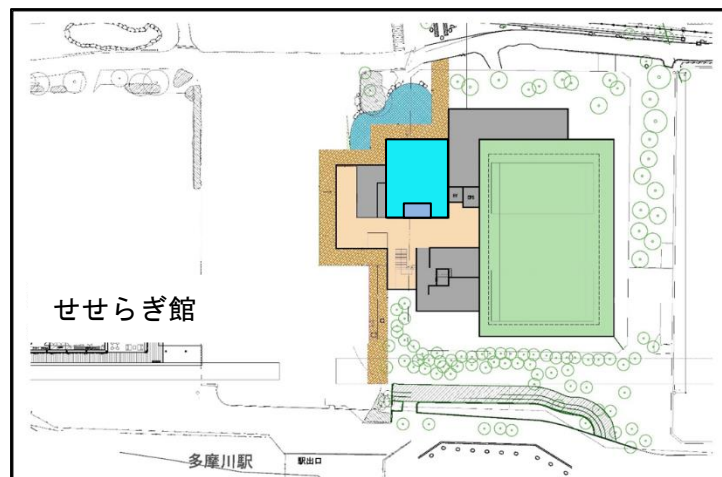

# 大田区田園調布せせらぎ公園体育施設について

地域産業委員会  
令和4年12月1日、2日  
地域力推進部 資料4番(別紙)  
所管 田園調布特別出張所

水と緑に囲まれた豊かな自然環境を有する田園調布せせらぎ公園内に、周辺環境や公園、田園調布せせらぎ館と調和し、地域の方々がスポーツや健康づくりに親しむことができ、スポーツを通じて地域の活性化にも繋がる体育施設を整備する。

## 1 コンセプト

1	<p>地域文化活動の拠点 —区民の方々が身近で使える、やすらぎと地域活動の場の充実—</p> <ul style="list-style-type: none"> <li>●学習・趣味・イベントなど、多様なニーズに対応できる多目的室・集会室などを確保する。</li> <li>●自然の景観を楽しみながら、豊かな緑の中でゆっくりとくつろぎながら交流できる場を確保する。</li> </ul>	<p><b>田園調布せせらぎ館</b></p> <p><b>既存施設</b></p> <ul style="list-style-type: none"> <li>◆集会・体験学習施設（区民活動施設）                     <ul style="list-style-type: none"> <li>・学習や趣味、イベント等、多様なニーズに対応できる多目的室・集会室（せせらぎ公園休憩所及び旧田園調布富士見会館内の集会室の集約）</li> </ul> </li> <li>◆休養施設（休憩室・読書・飲食スペース）                     <ul style="list-style-type: none"> <li>・公園利用者の憩いの場</li> <li>・図書館の貸出窓口や読書、飲食などができるスペース</li> </ul> </li> </ul> <p>（仮称）大田区田園調布せせらぎ公園体育施設</p> <ul style="list-style-type: none"> <li>◆運動施設（体育施設）                     <ul style="list-style-type: none"> <li>・屋内スポーツ、運動等を行うことができるスペース</li> </ul> </li> <li>◆その他施設（防災機能）                     <ul style="list-style-type: none"> <li>・災害時の補完避難所</li> <li>・地区備蓄倉庫</li> </ul> </li> </ul>
2	<p>スポーツ・レクリエーションの拠点 —スポーツに親しめる、新たなにぎわいの場の充実—</p> <ul style="list-style-type: none"> <li>●地域の方々がスポーツや健康づくりに親しむことができ、スポーツを通じて地域の活性化にも繋がる運動施設を確保する。</li> </ul>	
3	<p>地域防災の拠点 —安全な避難空間の確保と物資備蓄の充実—</p> <ul style="list-style-type: none"> <li>●災害時に補完避難所として避難住民や帰宅困難者の安全を確保し、物資の備蓄保管体制等を構築する。</li> </ul>	

## 2 体育施設配置図

建築面積 約 1,800 m<sup>2</sup>  
延床面積 約 2,000 m<sup>2</sup>  
建物高さ 10m程度  
体育室面積 800 m<sup>2</sup>程度  
体育室高さ 7 m程度

## 3 平面図

室名	面積	使用方法等
体育室	約 800 m <sup>2</sup>	球技などのスポーツや健康づくりのためのスペース
更衣室	男女各約 60 m <sup>2</sup>	ロッカー、シャワー等を設置。公園利用者等も利用可能
多目的室	約 20 m <sup>2</sup>	打ち合わせや控室等に使用可能
用具庫	約 160 m <sup>2</sup>	体育室等で使用する用具を収納