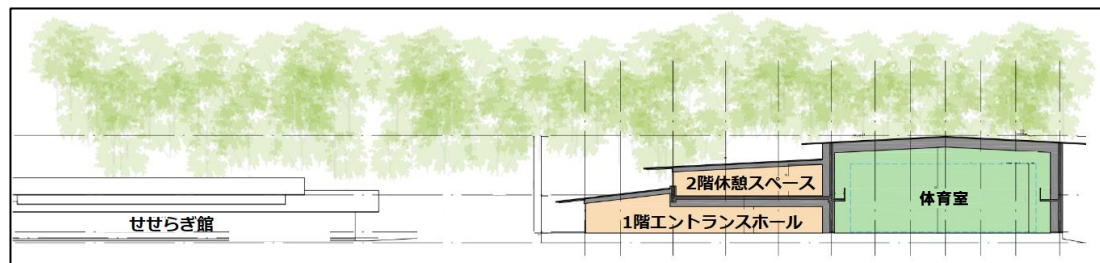

大田区田園調布せせらぎ公園体育施設について

地域産業委員会
令和4年12月1日、2日
地域力推進部 資料4番(別紙)
所管 田園調布特別出張所

水と緑に囲まれた豊かな自然環境を有する田園調布せせらぎ公園内に、周辺環境や公園、田園調布せせらぎ館と調和し、地域の方々がスポーツや健康づくりに親しむことができ、スポーツを通じて地域の活性化にも繋がる体育施設を整備する。

1 コンセプト

1	地域文化活動の拠点 —区民の方々が身近で使える、やすらぎと地域活動の場の充実— ●学習・趣味・イベントなど、多様なニーズに対応できる多目的室・集会室などを確保する。 ●自然の景観を楽しみながら、豊かな緑の中でゆっくりとくつろぎながら交流できる場を確保する。	田園調布せせらぎ館 既存施設 ◆集会・体験学習施設（区民活動施設） ・学習や趣味、イベント等、多様なニーズに対応できる多目的室・集会室（せせらぎ公園休憩所及び旧田園調布富士見会館内の集会室の集約） ◆休養施設（休憩室・読書・飲食スペース） ・公園利用者の憩いの場 ・図書館の貸出窓口や読書、飲食などができるスペース （仮称）大田区田園調布せせらぎ公園体育施設 ◆運動施設（体育施設） ・屋内スポーツ、運動等を行うことができるスペース ◆その他施設（防災機能） ・災害時の補完避難所 ・地区備蓄倉庫
2	スポーツ・レクリエーションの拠点 —スポーツに親しめる、新たなにぎわいの場の充実— ●地域の方々がスポーツや健康づくりに親しむことができ、スポーツを通じて地域の活性化にも繋がる運動施設を確保する。	
3	地域防災の拠点 —安全な避難空間の確保と物資備蓄の充実— ●災害時に補完避難所として避難住民や帰宅困難者の安全を確保し、物資の備蓄保管体制等を構築する。	

2 体育施設配置図

建築面積 約 1,800 m²
延床面積 約 2,000 m²
建物高さ 10m程度
体育室面積 800 m²程度
体育室高さ 7 m程度

3 平面図

室名	面積	使用方法等
体育室	約 800 m²	球技などのスポーツや健康づくりのためのスペース
更衣室	男女各約 60 m²	ロッカー、シャワー等を設置。公園利用者等も利用可能
多目的室	約 20 m²	打ち合わせや控室等に使用可能
用具庫	約 160 m²	体育室等で使用する用具を収納

室名	面積	使用方法等
休憩スペース	約 90 m²	施設利用者の休憩スペース
トレーニングルーム	約 190 m²	個人でスポーツや健康作りに利用するスペース
地区備蓄倉庫	約 80 m²	災害発生時に必要な物品などを収納

4 全体図

5 スケジュール（予定）

スケジュール(予定)	令和4年度		令和5年度				令和6年度			
	10月	1月	4月	7月	10月	1月	4月	7月	10月	1月
大田区田園調布せせらぎ公園体育施設	新築工事							開館準備・運営		

※今後の状況により、スケジュールが変更となる可能性あり