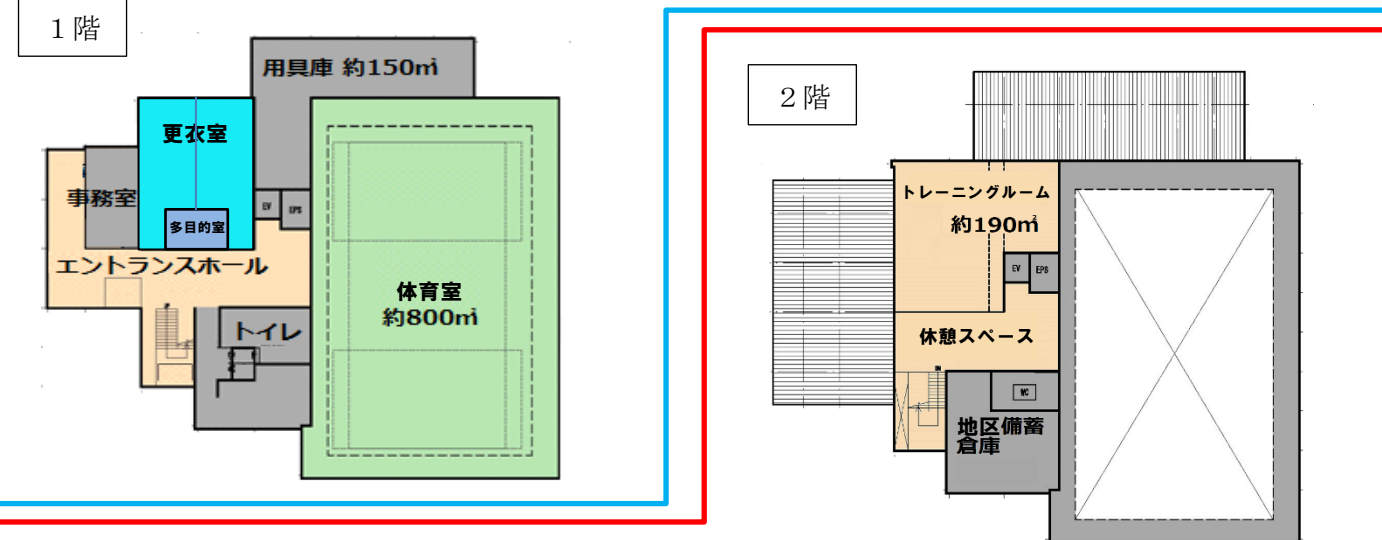

## 2 体育施設配置図

建築面積 約 1,800 m<sup>2</sup>  
延床面積 約 2,000 m<sup>2</sup>  
建物高さ 10m程度  
体育室面積 800 m<sup>2</sup>程度  
体育室高さ 7 m程度

## 3 平面図

室名	面積	使用方法等
体育室	約 800 m <sup>2</sup>	球技などのスポーツや健康づくりのためのスペース
更衣室	男女各約 60 m <sup>2</sup>	ロッカー、シャワー等を設置。公園利用者等も利用可能
多目的室	約 20 m <sup>2</sup>	打ち合わせや控室等に使用可能
用具庫	約 160 m <sup>2</sup>	体育室等で使用する用具を収納

室名	面積	使用方法等
休憩スペース	約 90 m <sup>2</sup>	施設利用者の休憩スペース
トレーニングルーム	約 190 m <sup>2</sup>	個人でスポーツや健康作りに利用するスペース
地区備蓄倉庫	約 80 m <sup>2</sup>	災害発生時に必要な物品などを収納