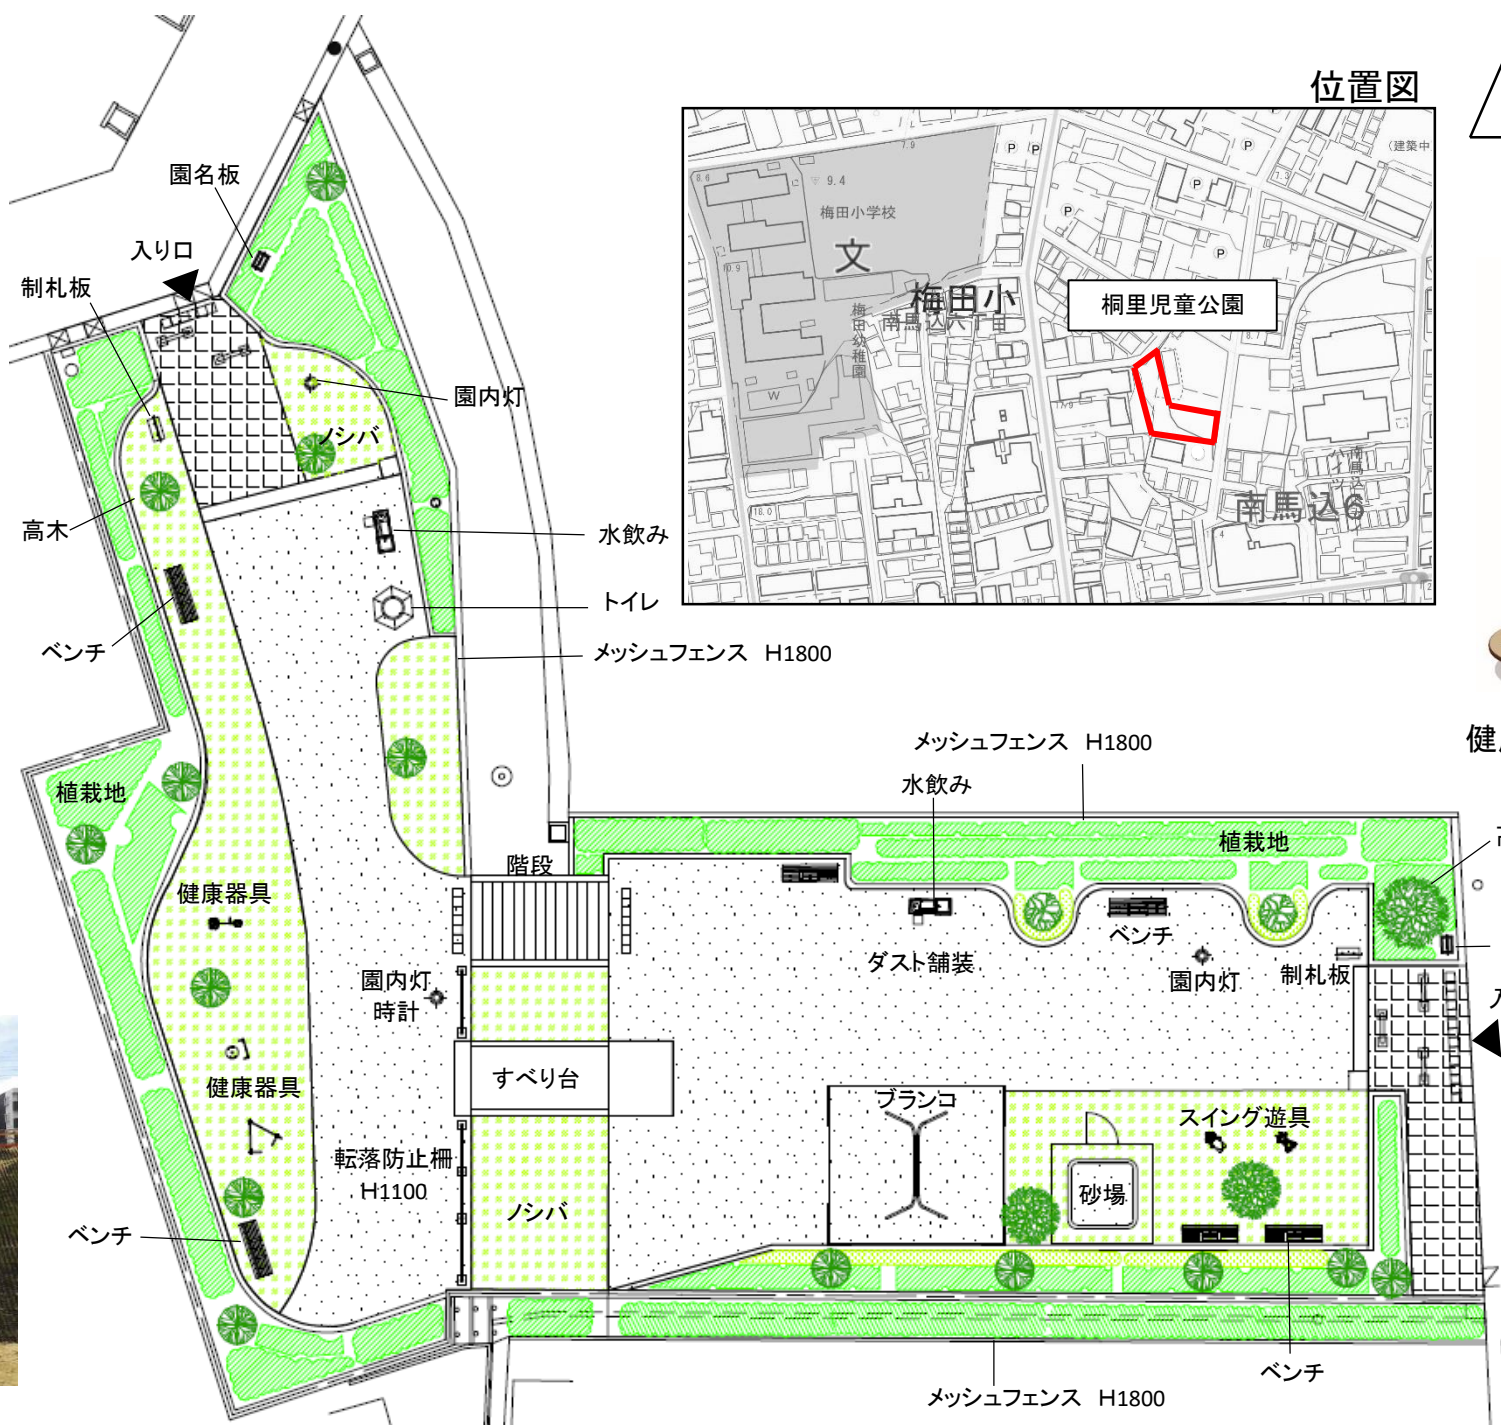

まちづくり環境委員会

令和3年1月15日

都市基盤整備部 資料 25 番

所管 地域基盤整備第一課

桐里児童公園の供用停止について

大田区立公園条例及び同条例施行規則の規定に基づき、桐里児童公園を全面供用停止するため告示する。

なお、供用停止期間の満了後は、公園の供用を開始する。

記

- 1 公園名 桐里児童公園
- 2 位置 大田区南馬込六丁目9番1号
- 3 期間 令和3年1月16日から令和3年3月31日まで（予定）
- 4 面積 493.50 m²
- 5 供用停止理由 公園拡張整備に伴う、全体的な再整備工事を行うため。

案内図

桐里児童公園 改修案

●概要

令和2年度 工事着手予定

工事箇所: 大田区南馬込六丁目9番1号

工事内容: トイレ改修・水飲み場設置
公園入口・広場の整備
園内灯設置・遊具設置・公園内植栽地整備

砂場(イメージ)

すべり台(イメージ)

位置図

健康器具(イメージ)

スイング遊具(イメージ)