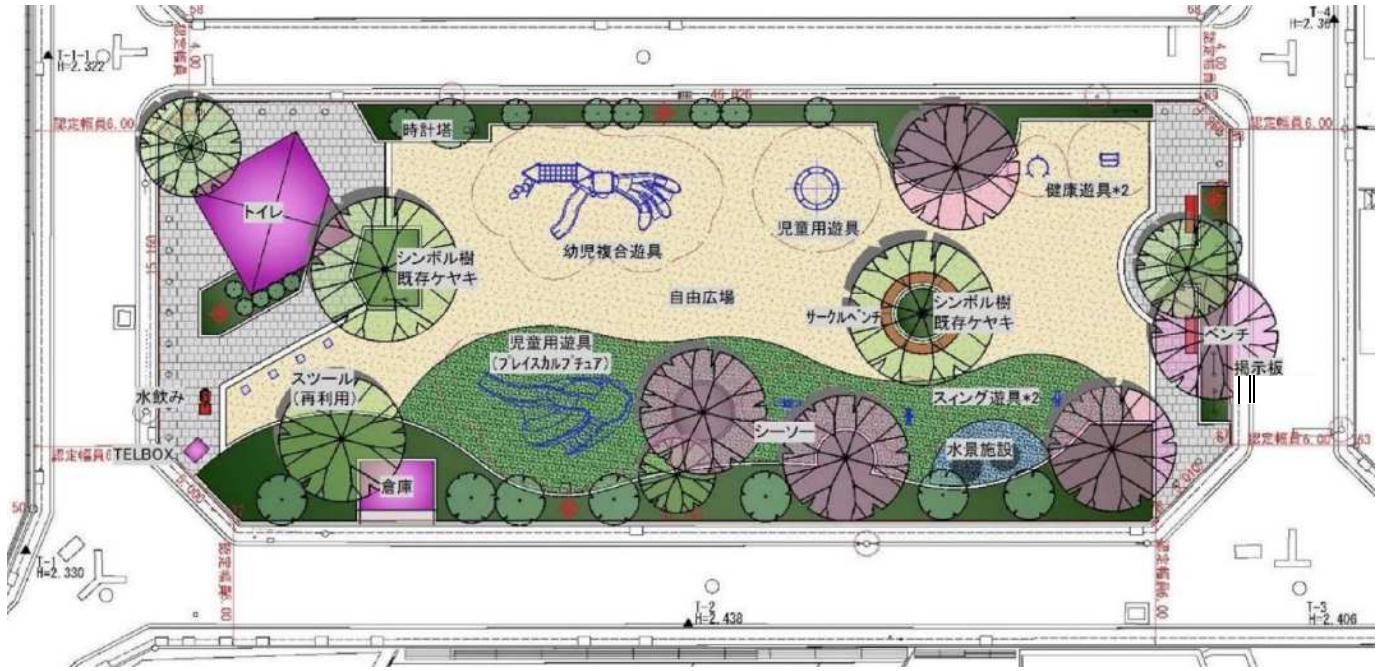

大田区立京浜蒲田公園の供用停止について

大田区立公園条例及び同条例施行規則の規定に基づき、大田区立京浜蒲田公園を一部供用停止及び全面供用停止するため告示する。

なお、供用停止期間の満了後は、公園の供用を開始する。

記

- 1 公園名 大田区立京浜蒲田公園
- 2 位置 大田区蒲田四丁目 17 番 7 号
- 3 期間 令和4年6月20日から令和4年10月31日まで(一部供用停止)(予定)
令和4年11月1日から令和5年3月31日まで(全面供用停止)(予定)
- 4 面積 926.15 m² (一部供用停止)
1,009.35 m² (全面供用停止)
- 5 理由 公園の全面的な再整備工事を行うため。

案内図

【計画平面図】

【完成イメージ図】