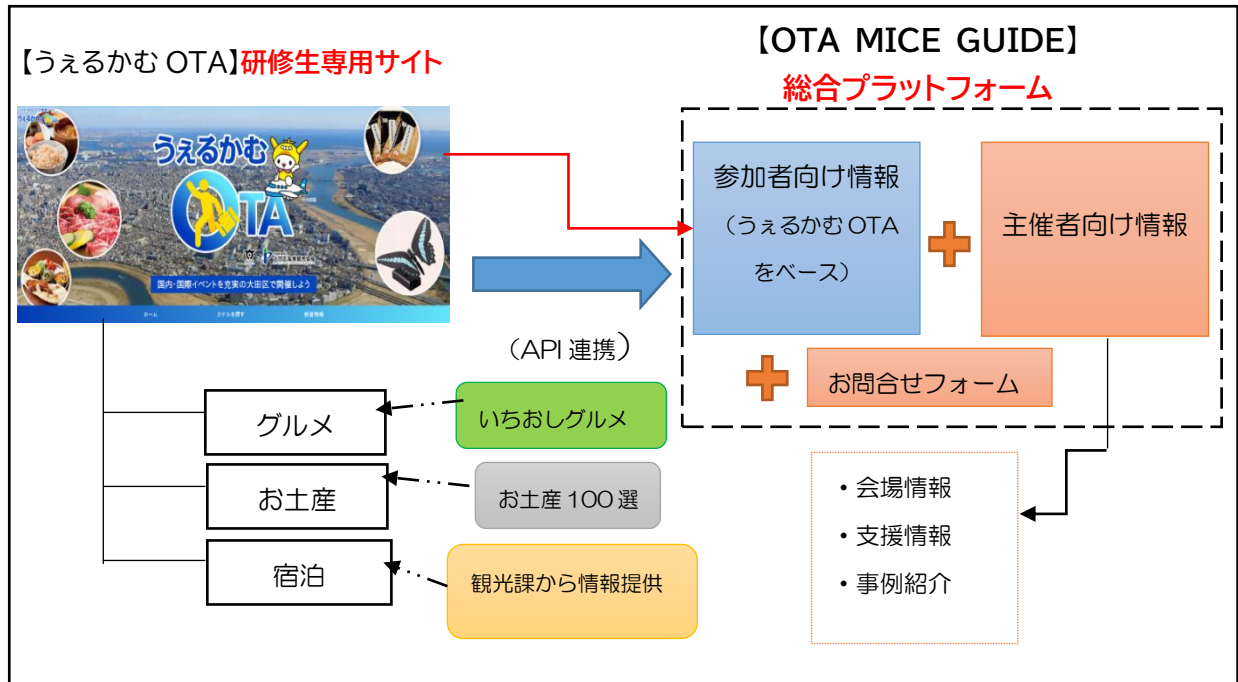

MICE専用サイト「OTA MICE GUIDE」について

1 「OTA MICE GUIDE」の運用

令和3年度、羽田イノベーションシティ内で開催されている医療系の実技研修に参加する受講生に向けた専用サイト「うえるかむOTA」を構築し、区内の「宿泊」・「飲食」・「お土産」といった情報を提供してきた。

新型コロナウイルス感染症の動向を見極めながら再開されつつあるMICEの誘致を見据えて、当サイトを大田区全体のMICE誘致のためのプラットフォームとすべく機能を拡充させ、新たなMICE専用サイト「OTA MICE GUIDE」として運用する。

2 サイトの改修

MICE主催者に向けた情報として、区内のMICE会場施設、大田区MICE開催支援助成金、MICE事例などを紹介するページを新たに設ける。

(改修イメージ)

3 公開予定

令和5年1月中を目途