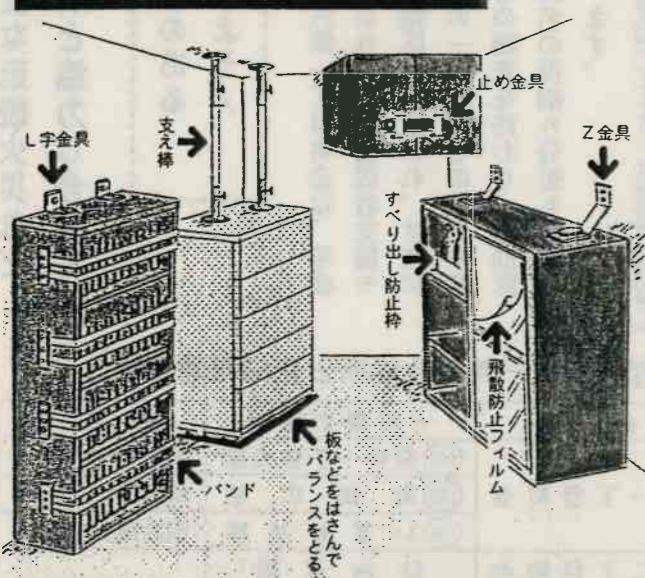

六郷特別出張所管内	
人口	男32,180名
	女29,891名
	計62,071名
世帯数	26,422世帯
平成7年5月1日現在	

六郷わがまち

発行 わがまち大田
六郷地区推進委員会
編集 「六郷わがまち」編集委員会
事務局 大田区六郷特別出張所
〒144 大田区仲六郷2-42-2
電話 03(3732)4885(代)

阪神大震災の 教訓を生かし わが家も わがまちも 防災対策の 強化を！

大田区の防災対策

万一、大災害が発生したときは、区役所の組織がただちに、「大田区災害対策本部」にきりかえられ、本部長である区長が、都本部、消防、警察と一致協力して災害対策にあたります。

その際、六郷特別出張所は「六郷地域連絡所」として、町会をはじめ各種団体や支援ボランティアとの連絡調整、災害情報収集や伝達を行い、り災証明書も発行します。

すでに特別出張所には防災無線機が設置され、本庁舎といつても連絡がとれるようになっていますが、人口6万余の「六郷わがまち」は大都市といっても過言ではなく、防災拠点としての使命は重かつ大であり、夜間や休日でも敏速に対応できるように、職員の緊急非常配備態勢の見直しとその強化がのぞまれます。

足りない消防団員

南六郷、東六郷、仲六郷は、蒲田消防署(133名。ポンプ車2、はしご車1、救急車1、その他7)の管内に属し、六郷水門の近くに南六郷出張所(32名。ポンプ車2)があります。

管内の消防団は第6分団で、分団長(最首武)以下35名。初期消火や避難誘導、町会の防火訓練、市民消防隊の指導などを担当しています。

西六郷は矢口消防署(120名。ポンプ車2、化学車1、空中作業車1、特殊救急車1、救急車1、その他8)の管内に属し、高畑町会に西六郷出張所(29名。ポンプ車2)があります。

消防団は第7分団で、分団長(渡辺光康)以下31名。両分団とも地域ボランティアとしての団員不足に悩んでいます。

市民消防隊はいま

市民消防隊は消防団とともに「わがまち」を自分たちの手で守る大切な組織ですが、現在あるのは南二、南三、東一、東二、宮本、仲二、仲三、仲四、西一の9町会だけなのは残念です。

南二では月1回、男子13名がC級ポンプ、女子5名がD級ポンプの操法訓練。10月末の町会の防災訓練にはモデルハウス2棟を燃やして消火訓練。

南三は隊員14名。毎月、町会会館地下の貯水槽を利用してポンプ操法訓練。蒲田女性防火クラブ員13名。

東一は隊員13名。毎月第一日曜の朝8時から東一公園で訓練。

東二は隊員12名、女性防火クラブ員19名。毎月第三土曜日の夜、東二児童公園で訓練。

宮本は隊員18名。月1回、六郷神社の境内でポンプ操法、放水訓練。仲四は男子17名、女子5名。毎月1回訓練。

西一の消防隊は結成13年目に入り、隊員15名。毎月第二金曜日の夜1時間半、タイヤ公園で訓練。婦人消防隊5名。

室内を安全に

大地震のとき凶器となる可能性のある家具や本棚などは、倒れたり、移動したりしないよう固定しておきましょう。

これだけは備えておこう！