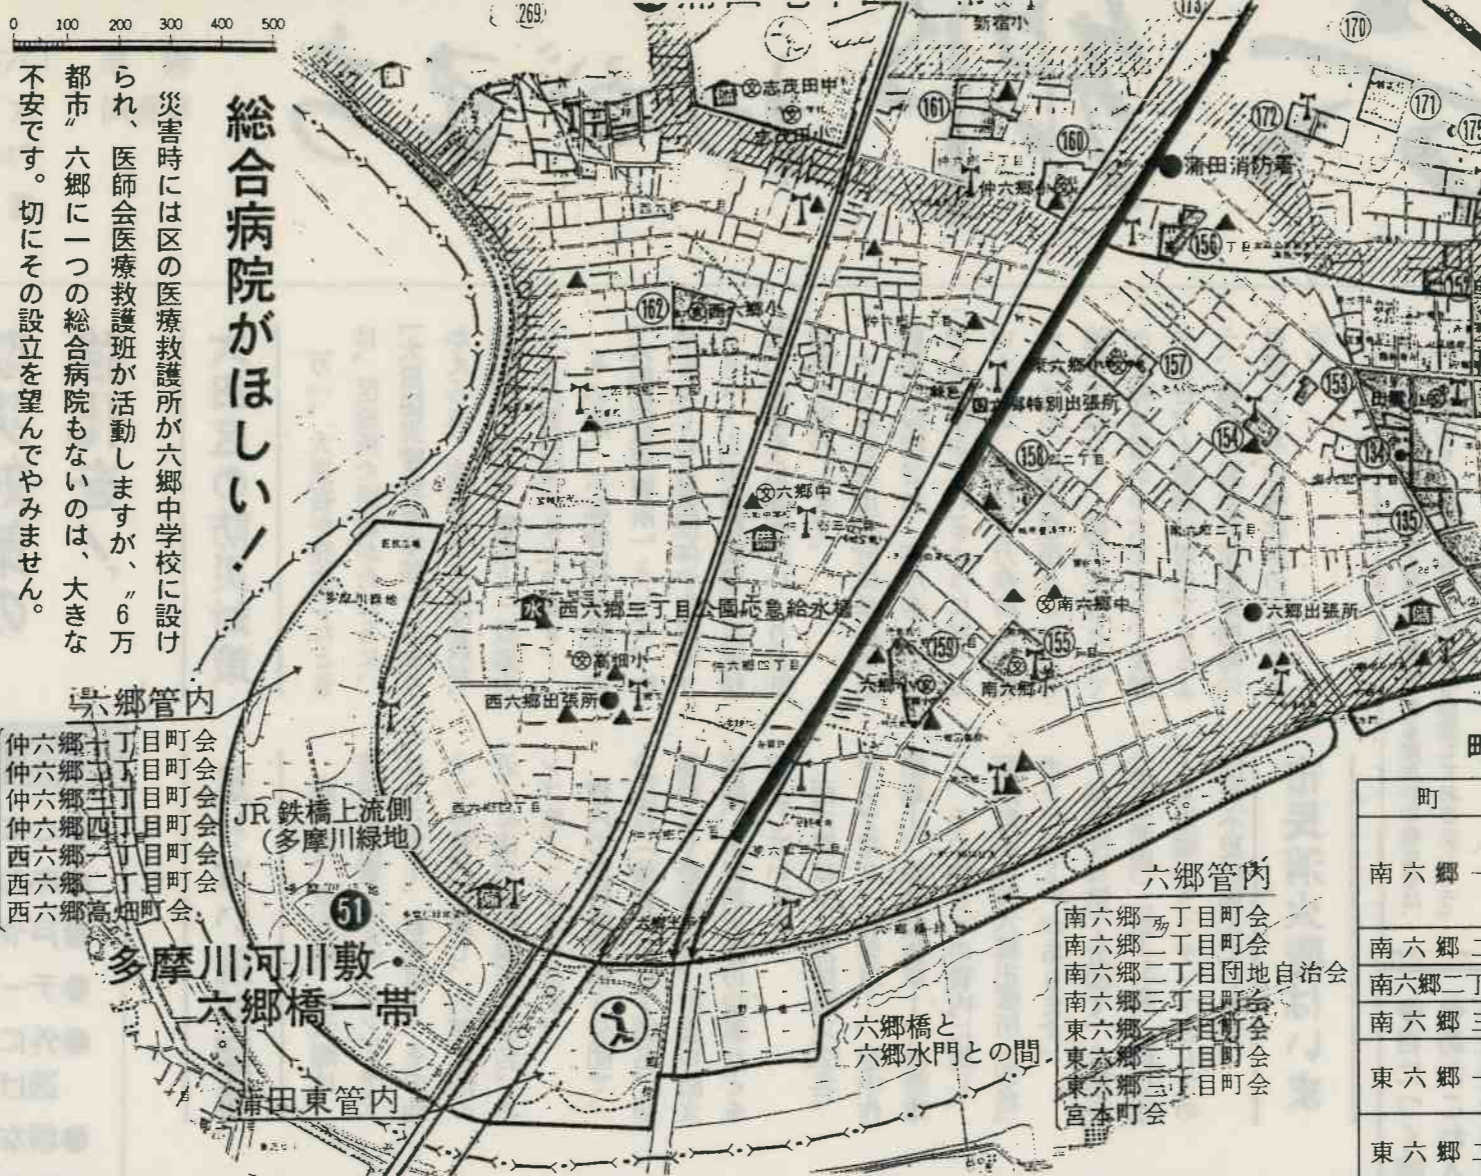

六郷特別出張所扱いの阪神大震災義援金

4月30日現在、出張所がこれまでに取り扱った義援金は、1,218万5,752円に達しています。

17氏区政功労者に

平成6年度の区制功労者として、古川一安、坂本勝衛、大塚俊隆、高橋好行、石渡金次郎、小林四四三、清水清一、鈴木康夫、須山温夫、日原幸平、山崎利男、渡辺秀雄、持田光代、坂本昭子、河村和子、森登美子、加藤正春(順不同)のみなさんに、3月15日、大田区区民プラザで西野区長から表彰状と記念品が贈られました。

六郷の草たち ⑨

初夏の頃、ネジ花が20cmほどの草丈でピンク色も鮮やかに草むらの中に咲きます。JRと京急の

ネジバナ (ラン科)

鉄橋周辺の草地に多く見られます。ネジ花は植木鉢に植えても、草丈が伸びて花の色も薄れてしまうので、野原で見た方がきれいです。名前のとおり花がねじれて咲きますが、右と左の方向にねじれて咲く割合が半々という説があり、おもしろい花です。別名モジズリともいわれます。(古屋のり子)

六郷地区の避難場所は⑤1多摩川河川敷・六郷橋一带

総合病院がほしい!! 災害時には区の医療救護所が六郷中学校に設けられ、医師会医療救護班が活動しますが、6万都市六郷に一つの総合病院もないのは、大きな不安です。切にその設立を望んでやみません。

地震即避難ではない。大規模な延焼火災などで避難勧告が出た時は隣近所と協力し合っで。 高齢者や身体に障害のある人の支援体制を整えよう! 六郷地区にある城南養護学校、南六郷福祉園、くすのき園では毎月避難訓練を行っています。各町会でも災害時に自分の力ですばやく対応できない人の支援体制を早急に整備する必要があります。 東六郷一丁目町会は、平成5年より区の災害弱者支援モデル地区に指定され、すでに町内の一人暮らしの老人や身障者の調査を終わり、救助隊員30名の役割り分担も決定しています。

町会別・一時集合場所と自由避難地域

町会名	一時集合場所	所在地
南六郷一丁目町会	(162) 萩中一丁目公園	萩中1-3-19
	(153) 町民広場	南六郷1-6-12
	(154) いずも公園	南六郷1-10-1
南六郷二丁目町会	自由避難	
南六郷二丁目団地自治会	自由避難	
南六郷三丁目町会	(155) 南六郷小学校	南六郷3-7-1
東六郷一丁目町会	(156) 東六郷一丁目公園	東六郷1-14-19
	(157) 東六郷小学校	東六郷2-3-1
東六郷二丁目町会	(157) 東六郷小学校	東六郷2-3-1
	(158) 第一屋製パン(株)	東六郷2-18-2
東六郷三丁目町会	(159) 六郷小学校	東六郷3-7-1
宮本町会	自由避難	
仲六郷一丁目町会	(160) 仲六郷小学校	仲六郷1-26-1
	(161) JR仲六郷住宅	仲六郷1-10-11
仲六郷二丁目町会	自由避難	
仲六郷三丁目町会	自由避難	
仲六郷四丁目町会	自由避難	
西六郷一丁目町会	(162) 西六郷小学校	西六郷2-3-1
西六郷二丁目町会	自由避難	
西六郷高畑町会	自由避難	

避難はこのように

避難場所への避難は集団が原則です。避難の際は「一時集合場所」に一旦集まり、警察官・区職員・防災市民組織指導者などの誘導を受け、集団で行動します。なお、避難場所に近い地域にあっては「自由避難地域」とし、直接家族や近隣グループで避難場所へ行きます。区の防災無線放送やテレビ・ラジオの情報にもよく注意しましょう。

防火貯水槽 87カ所

▲印の100t以上 25カ所、80t以下 62カ所。今年度から市民消防隊も初期消火に使えるようになった。

備蓄品倉庫 4カ所

- ①南六郷一丁目団地内
- ②六郷中学校(発着可能地)
- ③多摩川緑地管理事務所
- ④志茂田中学校(発着可能地)

凡	例
①	避難場所
□・	一時集合場所
■	自由避難地域
●●	消防署・消防出張所
倉	備蓄品倉庫
水	給水施設
T	防災無線放送塔
▲	100t以上の防火貯水槽