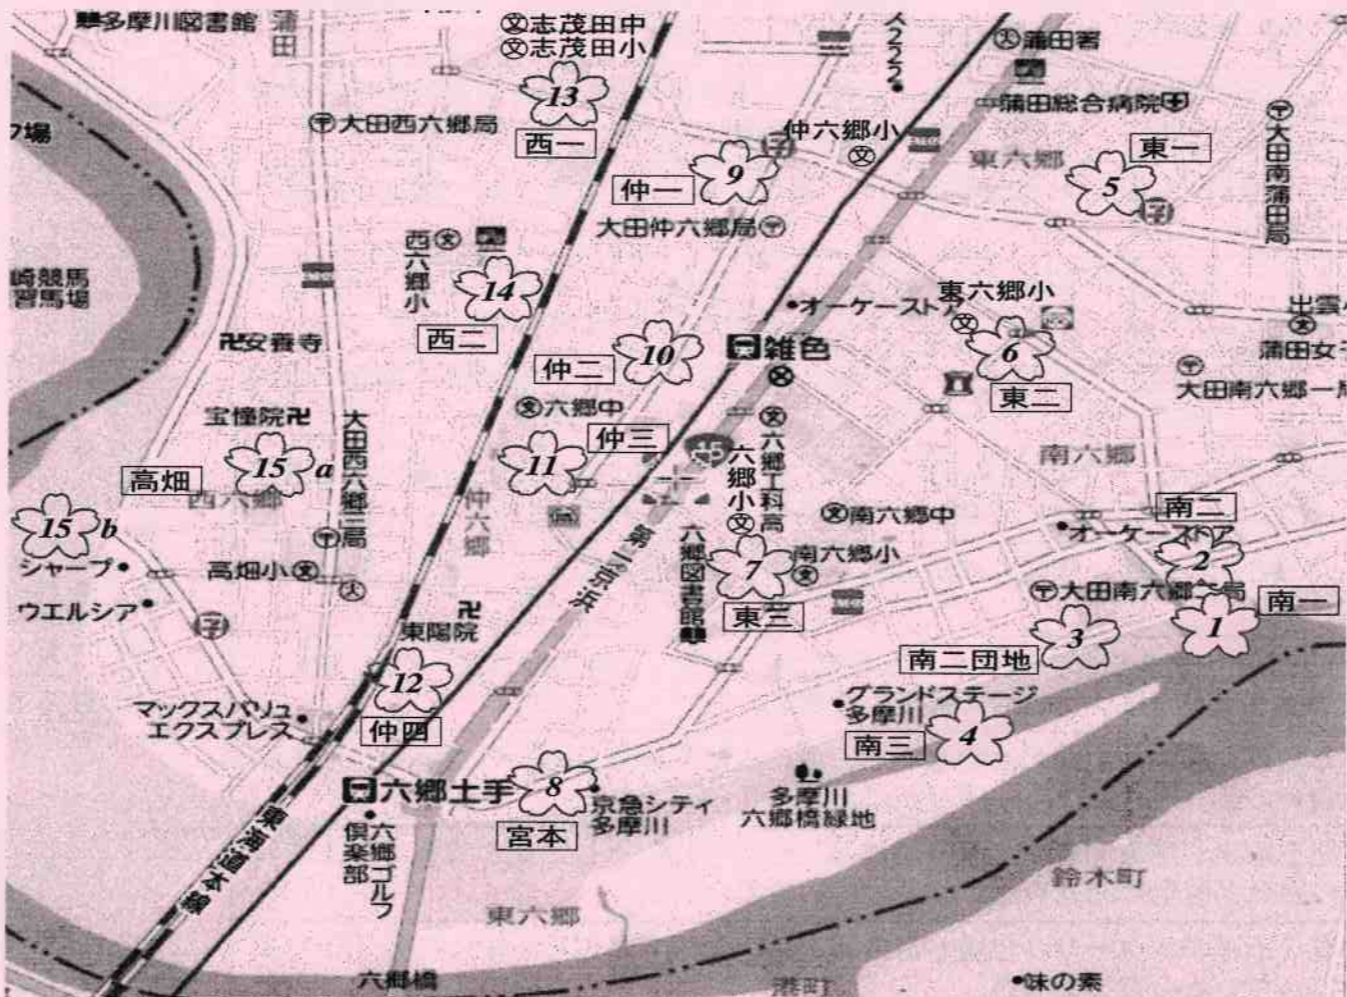

6 東六郷二丁目町会

六郷の桜たちが、待っています！