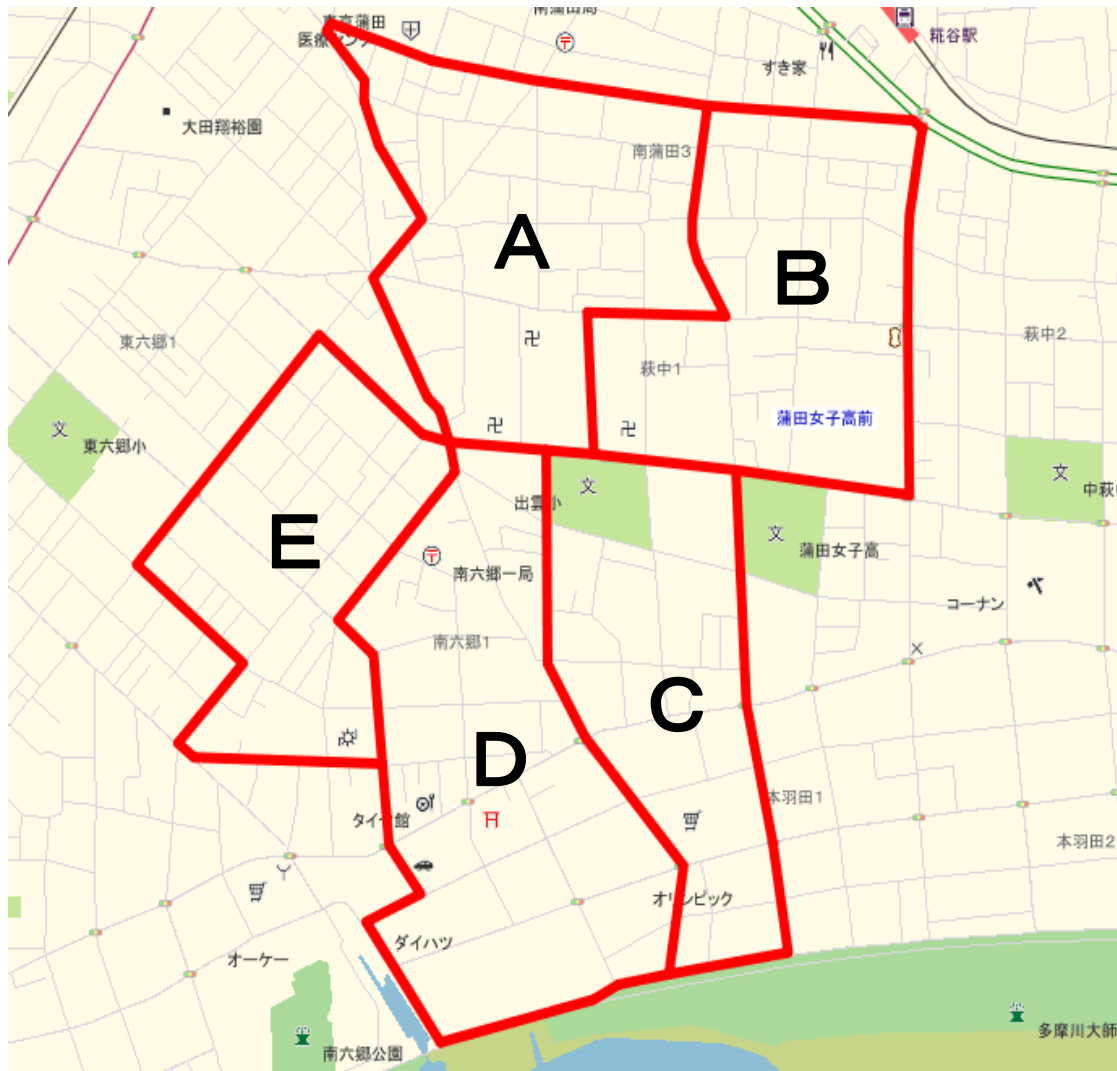

出雲小学校周辺安全マップ

○出雲小学校周辺の地理的特徴

出雲小学校の周辺は、多くのお寺に囲まれています。

お寺にはお墓が多くあり、お墓を囲む高い塀が周りの見通しを悪くしています。

そのため子どもたちにとってキケンと思われる場所が少なくありません。

出雲小学校 A-1 いずも保育園周辺

丁字路

管理の行き届いた場所

出雲小学校 A-2 いずも保育園周辺

ラクガキがある

防犯カメラがある

出雲小学校 B-1 萩中神社周辺

道が狭い

木で周りが見えにくい

赤色灯がある

安全

出雲小学校 B-2 萩中神社周辺

「とまれ」の標識

木があって
見えにくい

出雲小学校 C-1 ふぞく幼稚園周辺

カーブミラーがある

ガードレールがなくて
きげんです

ガードレールがない

出雲小学校 C-2 ふぞく幼稚園周辺