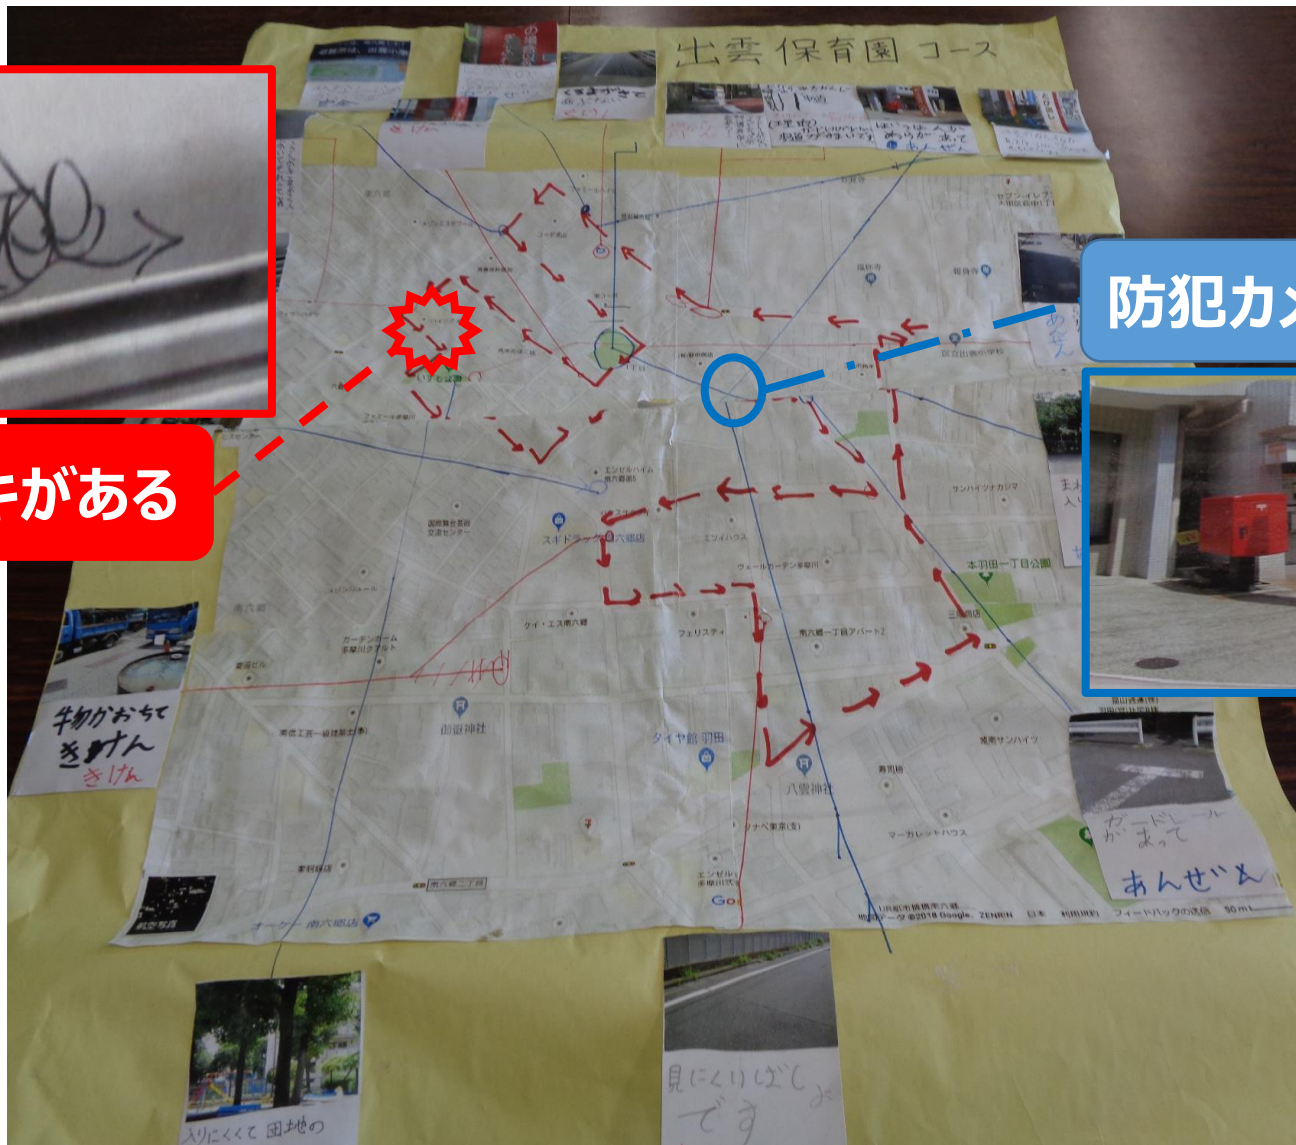

出雲小学校周辺安全マップ

○出雲小学校周辺の地理的特徴

出雲小学校の周辺は、多くのお寺に囲まれています。

お寺にはお墓が多くあり、お墓を囲む高い塀が周りの見通しを悪くしています。

そのため子どもたちにとってキケンと思われる場所が少なくありません。

出雲小学校 A-1 いずも保育園周辺

丁字路

管理の行き届いた場所

出雲小学校 A-2 いずも保育園周辺

ラクガキがある

防犯カメラがある

出雲小学校 B-1 萩中神社周辺

道が狭い

木で周りが見えにくい

赤色灯がある

安全

出雲小学校 B-2 萩中神社周辺

「とまれ」の標識

木があって
見えにくい

出雲小学校 C-1 ふぞく幼稚園周辺

カーブミラーがある

ガードレールがなくて
きげんです

ガードレールがない

出雲小学校 C-2 ふぞく幼稚園周辺

窓から周りを見られる

工場の周辺

出雲小学校 D 萩中児童館周辺

信号がない

防犯カメラがある

出雲小学校 E 南六郷児童館周辺

信号がない

子どもSOSの家