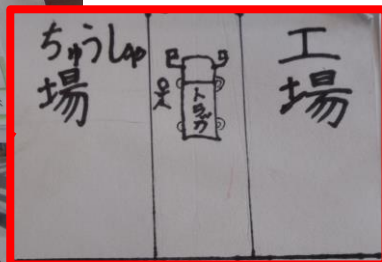

出雲小学校 A-2 いずも保育園周辺

ラクガキがある

防犯カメラがある

出雲小学校 B-1 萩中神社周辺

道が狭い

木で周りが見えにくい

赤色灯がある

安全

出雲小学校 B-2 萩中神社周辺

「とまれ」の標識

木があって
見えにくい

出雲小学校 C-1 ふぞく幼稚園周辺

カーブミラーがある

ガードレールがなくて
きげんです

ガードレールがない

出雲小学校 C-2 ふぞく幼稚園周辺

窓から周りを見られる

工場の周辺

出雲小学校 D 萩中児童館周辺

信号がない

防犯カメラがある

出雲小学校 E 南六郷児童館周辺

信号がない

子どもSOSの家