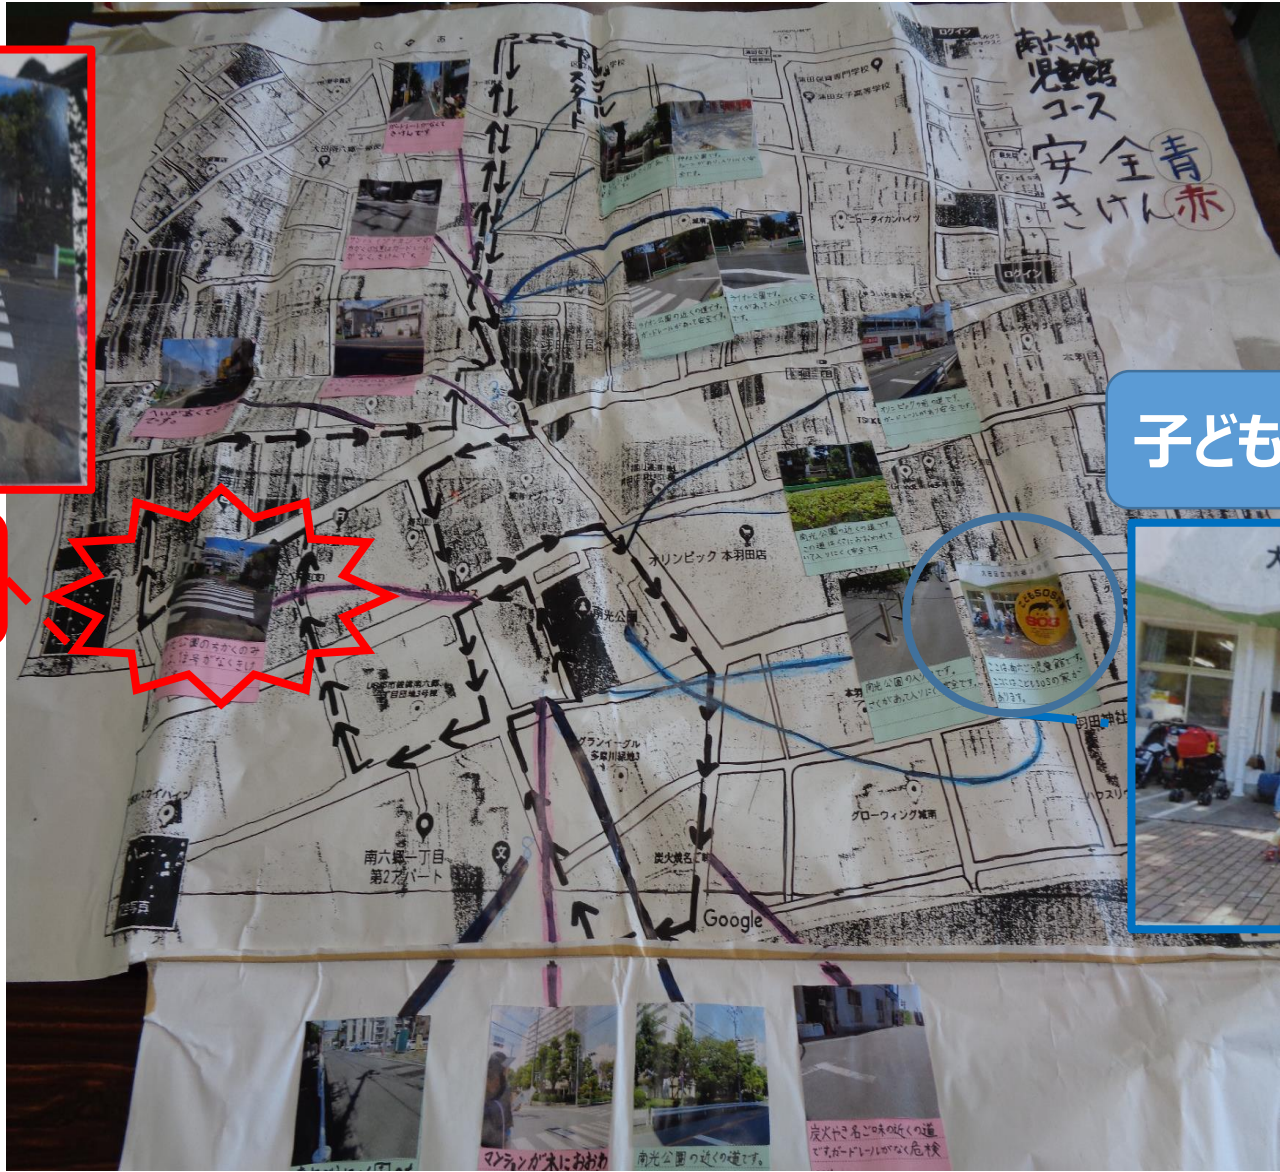

出雲小学校周辺安全マップ

○出雲小学校周辺の地理的特徴

出雲小学校の周辺は、多くのお寺に囲まれています。

お寺にはお墓が多くあり、お墓を囲む高い塀が周りの見通しを悪くしています。

そのため子どもたちにとってキケンと思われる場所が少なくありません。

出雲小学校 A-1 いずも保育園周辺

丁字路

管理の行き届いた場所

出雲小学校 A-2 いずも保育園周辺

ラクガキがある

防犯カメラがある

出雲小学校 B-1 萩中神社周辺

道が狭い

木で周りが見えにくい

赤色灯がある

安全

出雲小学校 B-2 萩中神社周辺

「とまれ」の標識

木があって
見えにくい

出雲小学校 C-1 ふぞく幼稚園周辺

カーブミラーがある

ガードレールがなくて
きげんです

ガードレールがない

出雲小学校 C-2 ふぞく幼稚園周辺

窓から周りを見られる

工場の周辺

出雲小学校 D 萩中児童館周辺

信号がない

防犯カメラがある

出雲小学校 E 南六郷児童館周辺

信号がない

子どもSOSの家