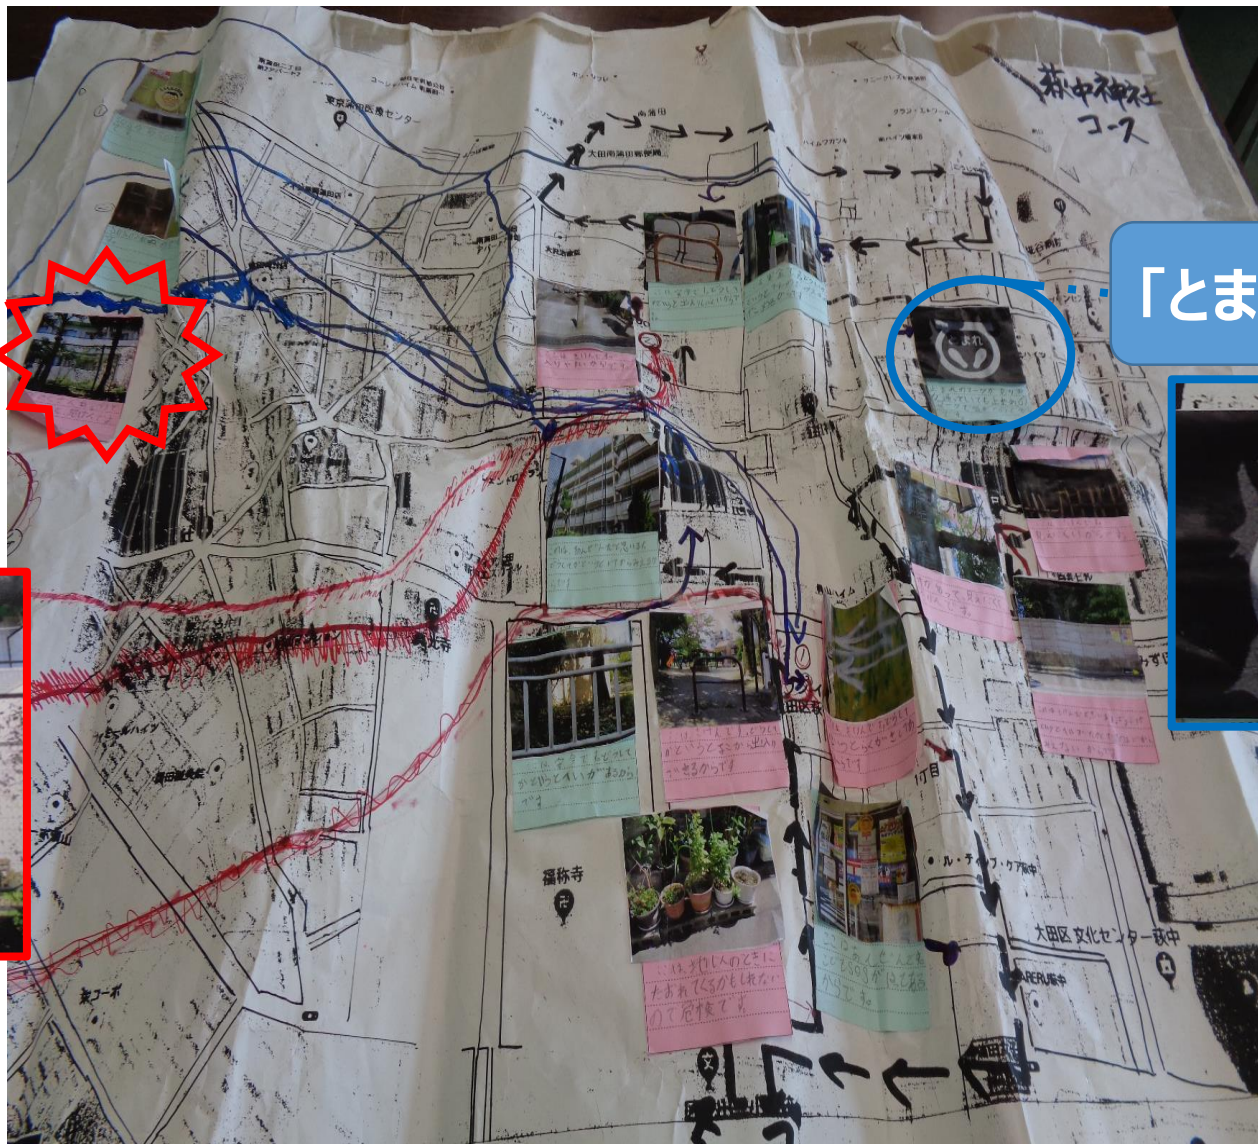

出雲小学校周辺安全マップ

○出雲小学校周辺の地理的特徴

出雲小学校の周辺は、多くのお寺に囲まれています。

お寺にはお墓が多くあり、お墓を囲む高い塀が周りの見通しを悪くしています。

そのため子どもたちにとってキケンと思われる場所が少なくありません。

出雲小学校 A-1 いずも保育園周辺

丁字路

管理の行き届いた場所

出雲小学校 A-2 いずも保育園周辺

ラクガキがある

防犯カメラがある

出雲小学校 B-1 萩中神社周辺

道が狭い

木で周りが見えにくい

赤色灯がある

安全

出雲小学校 B-2 萩中神社周辺

「とまれ」の標識

木があって
見えにくい

出雲小学校 C-1 ふぞく幼稚園周辺

カーブミラーがある

ガードレールがなくて
きげんです

ガードレールがない

出雲小学校 C-2 ふぞく幼稚園周辺

窓から周りを見られる

工場の周辺

出雲小学校 D 萩中児童館周辺

信号がない

防犯カメラがある

出雲小学校 E 南六郷児童館周辺

信号がない

子どもSOSの家