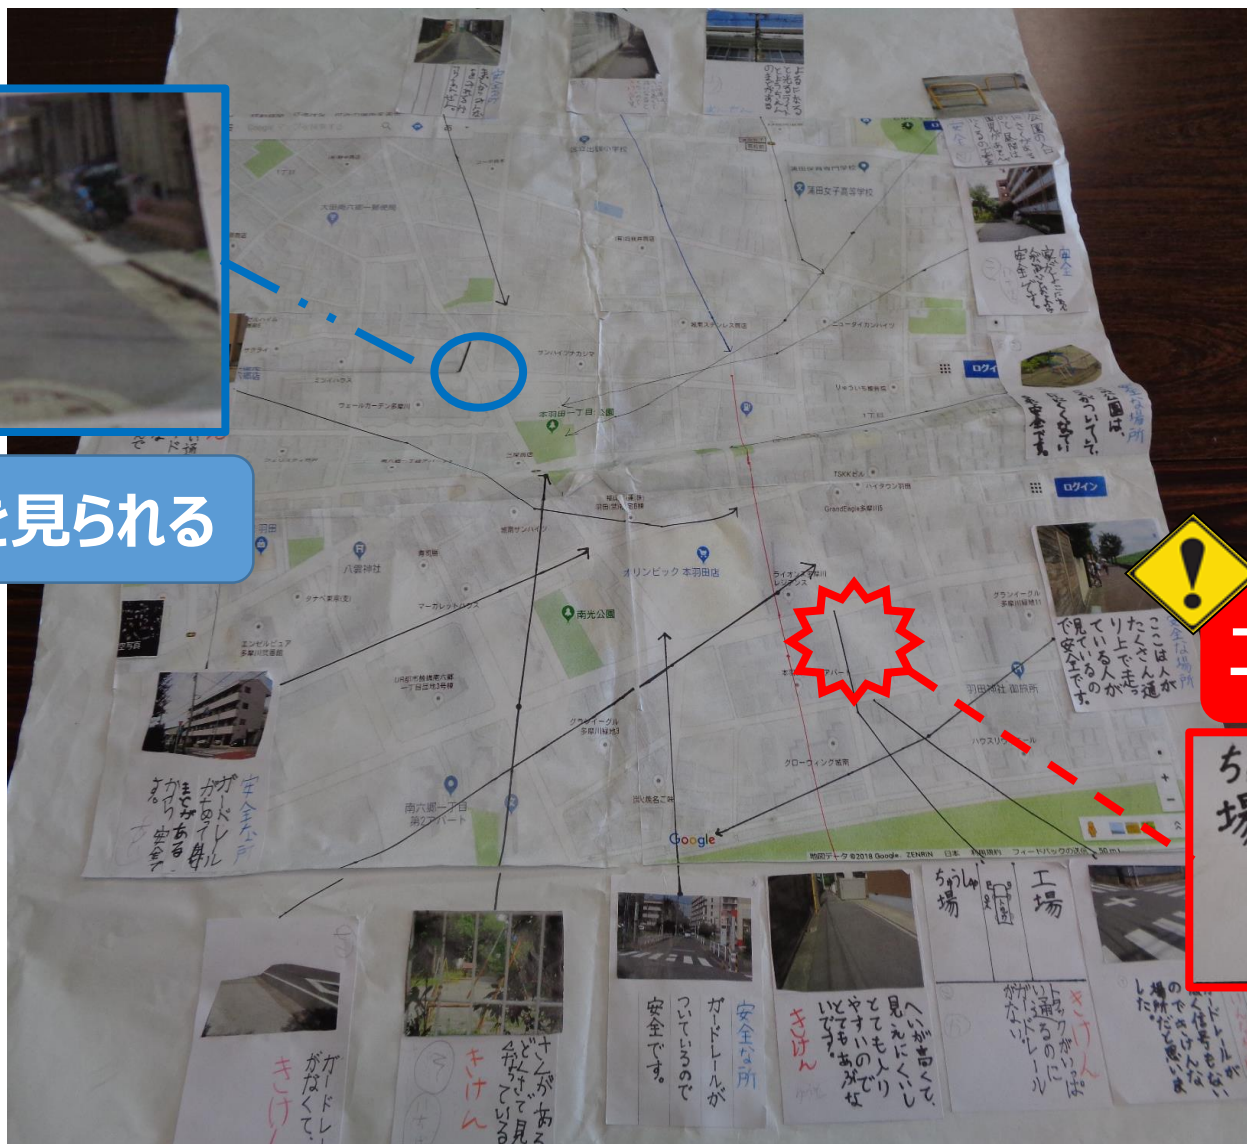

出雲小学校周辺安全マップ

○出雲小学校周辺の地理的特徴

出雲小学校の周辺は、多くのお寺に囲まれています。

お寺にはお墓が多くあり、お墓を囲む高い塀が周りの見通しを悪くしています。

そのため子どもたちにとってキケンと思われる場所が少なくありません。

出雲小学校 A-1 いずも保育園周辺

丁字路

管理の行き届いた場所

出雲小学校 A-2 いずも保育園周辺

ラクガキがある

防犯カメラがある

出雲小学校 B-1 萩中神社周辺

道が狭い

木で周りが見えにくい

赤色灯がある

安全

出雲小学校 B-2 萩中神社周辺

「とまれ」の標識

木があって
見えにくい

出雲小学校 C-1 ふぞく幼稚園周辺

カーブミラーがある

ガードレールがなくて
きげんです

ガードレールがない

出雲小学校 C-2 ふぞく幼稚園周辺

窓から周りを見られる

工場の周辺

出雲小学校 D 萩中児童館周辺

信号がない

防犯カメラがある

出雲小学校 E 南六郷児童館周辺

信号がない

子どもSOSの家