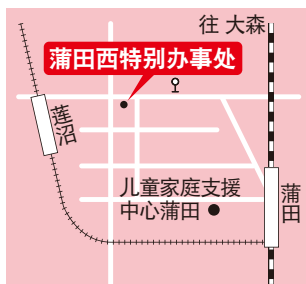

蒲田地区

18 蒲田地区办公楼

19 蒲田东特别办事处
蒲田本町 2-1-1 ☎03-5713-2001

蒲田地区办公楼 / 蒲田东特别办事处

20 六乡特别办事处
六乡 2-44-11 ☎03-3732-4885

21 矢口特别办事处
矢口 2-21-14 ☎03-3759-4686

22 蒲田西特别办事处
西蒲田 7-12-2 1楼 ☎03-3732-4785

糺谷・羽田地区