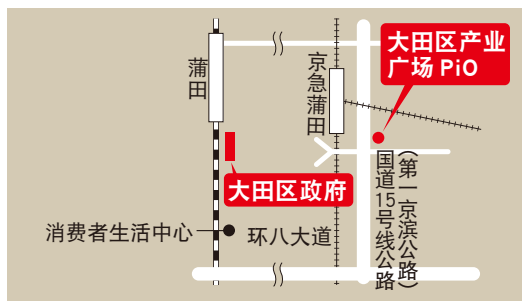

3 大田区产业广场 PiO

南蒲田 1-20-20