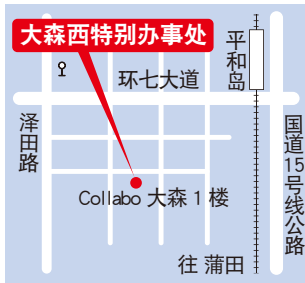

7 大森西
特别办事处

13 田园调布
特别办事处

19 蒲田东
特别办事处

25 羽田
特别办事处

8 入新井
特别办事处

14 鹤之木
特别办事处

20 六乡
特别办事处

9 池上
特别办事处

蒲田 4-16-8 2楼

3 大田区产业广场 PiO

南蒲田 1-20-20

大森地区

4 大森地区办公楼

大森西 1-12-1

5 大森东特别办事处

大森南 4-9-1 ☎03-3741-8801

6 马込特别办事处

中马込 3-25-5 ☎03-3774-3301

7 大森西特别办事处

大森西 2-16-2 ☎03-3764-6321

8 入新井特别办事处

大森北 1-10-14 ☎03-3761-5303

9 池上特别办事处

池上 1-29-6 ☎03-3752-3441