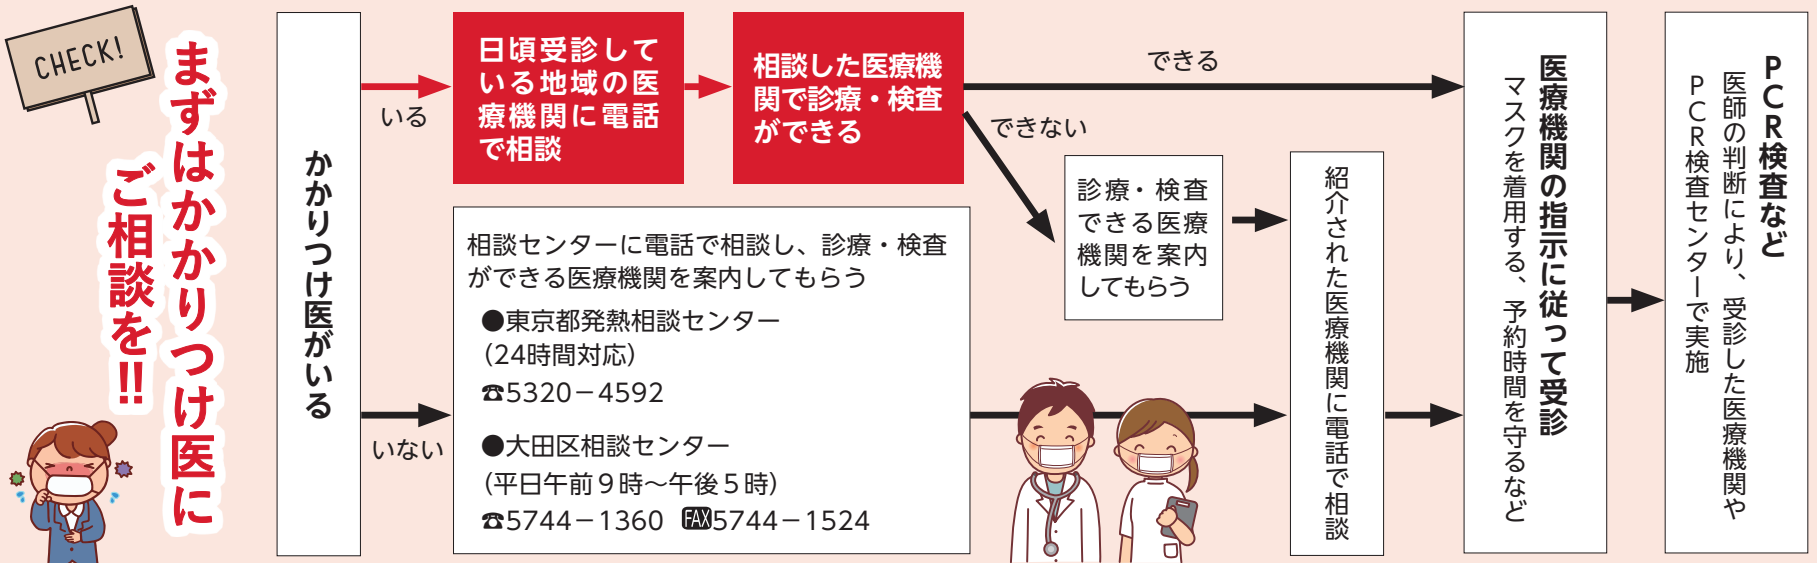

ひょっとして詐欺?と思ったら警察に通報を
●大森警察署 ☎3762-0110
●田園調布警察署 ☎3722-0110
●蒲田警察署 ☎3731-0110
●池上警察署 ☎3755-0110
●東京空港警察署 ☎5757-0110

知っておこう

発熱や咳があるときの 受診の流れが変わりました

これまでは、発熱などの症状がある場合、保健所に相談していただいていたのですが、これからはかかりつけ医に相談いただく仕組みとなります。今年には新型コロナウイルス感染症とインフルエンザが同時に流行する可能性があり、早めの対応が必要です。2つの感染症は発熱などの症状が類似しているため、症状だけで見分けることが難しく、検査が必要になります。

新型コロナウイルス感染症に関するお知らせ

相談窓口や大田区における感染者数などは、区HPをご覧ください。

募集!

OTAふれあい 動画コンテスト

家族、友達、恋人と、そのほかにも保育園、学校、会社、福祉施設などの団体でも、楽しく元気あふれる動画をお待ちしています!

1 「ふれあい」動画

人と人のふれあい、動物とのふれあい、大切にしている物とのふれあいなど、「ふれあい」をテーマにしたオリジナル動画を募集します。

2 「手のひらたたけば」ダンス動画

シクラメンが歌う大田区観光PR曲「手のひらたたけば」に合わせて踊るダンス動画を募集します。

▶募集期間 令和3年1月7日まで

▶応募資格 撮影場所が大田区内であること

①は「ふれあい」をテーマにした1分以内の動画であること。

※応募作品は後日、特設サイト内に掲載します。

②は「手のひらたたけば」の曲に合わせて踊っていること(曲の一部分だけでも可)。

※応募方法など詳細は区HPをご覧ください