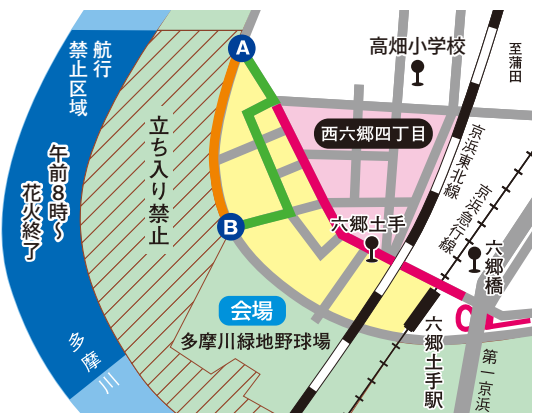

大田区平和都市宣言記念事業

花火の祭典

8月15日(火)
午後6時30分～8時(荒天中止)
西六郷四丁目地先(多摩川河川敷)

- 1部 平和記念式典(和太鼓演奏、黙とう、合唱など)
- 2部 花火打ち上げ(午後7時30分から20分程度)

当日の交通規制

右図のとおり交通規制を行います。ご協力をお願いします。
※駐車場はありません。車での来場はご遠慮ください
※六郷橋上での観覧はご遠慮ください

※当日の状況により、交通規制時間が変動する場合があります

※無人航空機(ドローン)の飛行・持ち込みはできません

▶問合せ
文化振興課文化振興担当
☎5744-1226
FAX 5744-1539

- 立ち入り禁止区域(午前8時～花火終了)
- 車両通行止め区域(午後5時～9時30分)
- 車両通行止めに伴う車両進入禁止区域(午後5時30分～9時30分)
- 車両通行止め(午後5時30分～9時30分)
- 観客誘導路
- 通行禁止区域(午後6時30分～花火終了)

▶交通 会場へは、公共交通機関をご利用ください。

- 電車 京浜急行線「六郷土手」駅から徒歩約5分
- バス 蒲田駅東口から、京急バス「羽田車庫」行き(六郷橋経由)で「六郷橋」から徒歩約7分 ※東急バス(蒲01)系統の運行については、「蒲田駅」午後4時22分発以降、「六郷土手」午後4時42分発以降は全て運休となります

【注意】 自転車で来場される際には、指定の駐輪場に止めてください。また、会場付近では危険ですので、自転車は手で押して歩いてください。当日の六郷土手駅は大変混雑します。特にお帰りの際には、隣の駅を利用するなど、ご協力をお願いします。