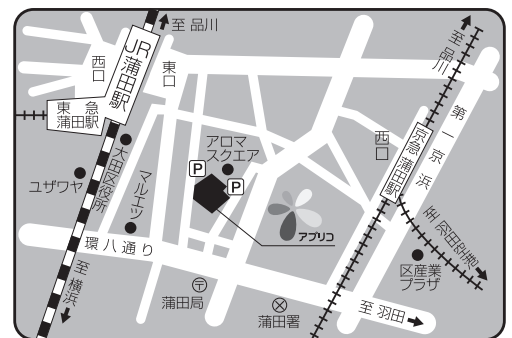

見学に来られた際、こちらに記入の上、受付に提出してください。

見学の代表者名	代表者のメールアドレス	見学時間
他( )人		☐ 1回目 11:00～12:00頃
		☐ 2回目 15:00～16:00頃

※今後行うオペラプロジェクトの案内を、ご記入いただきましたメールアドレスにご希望の方に送信いたします。 送信希望 有・無