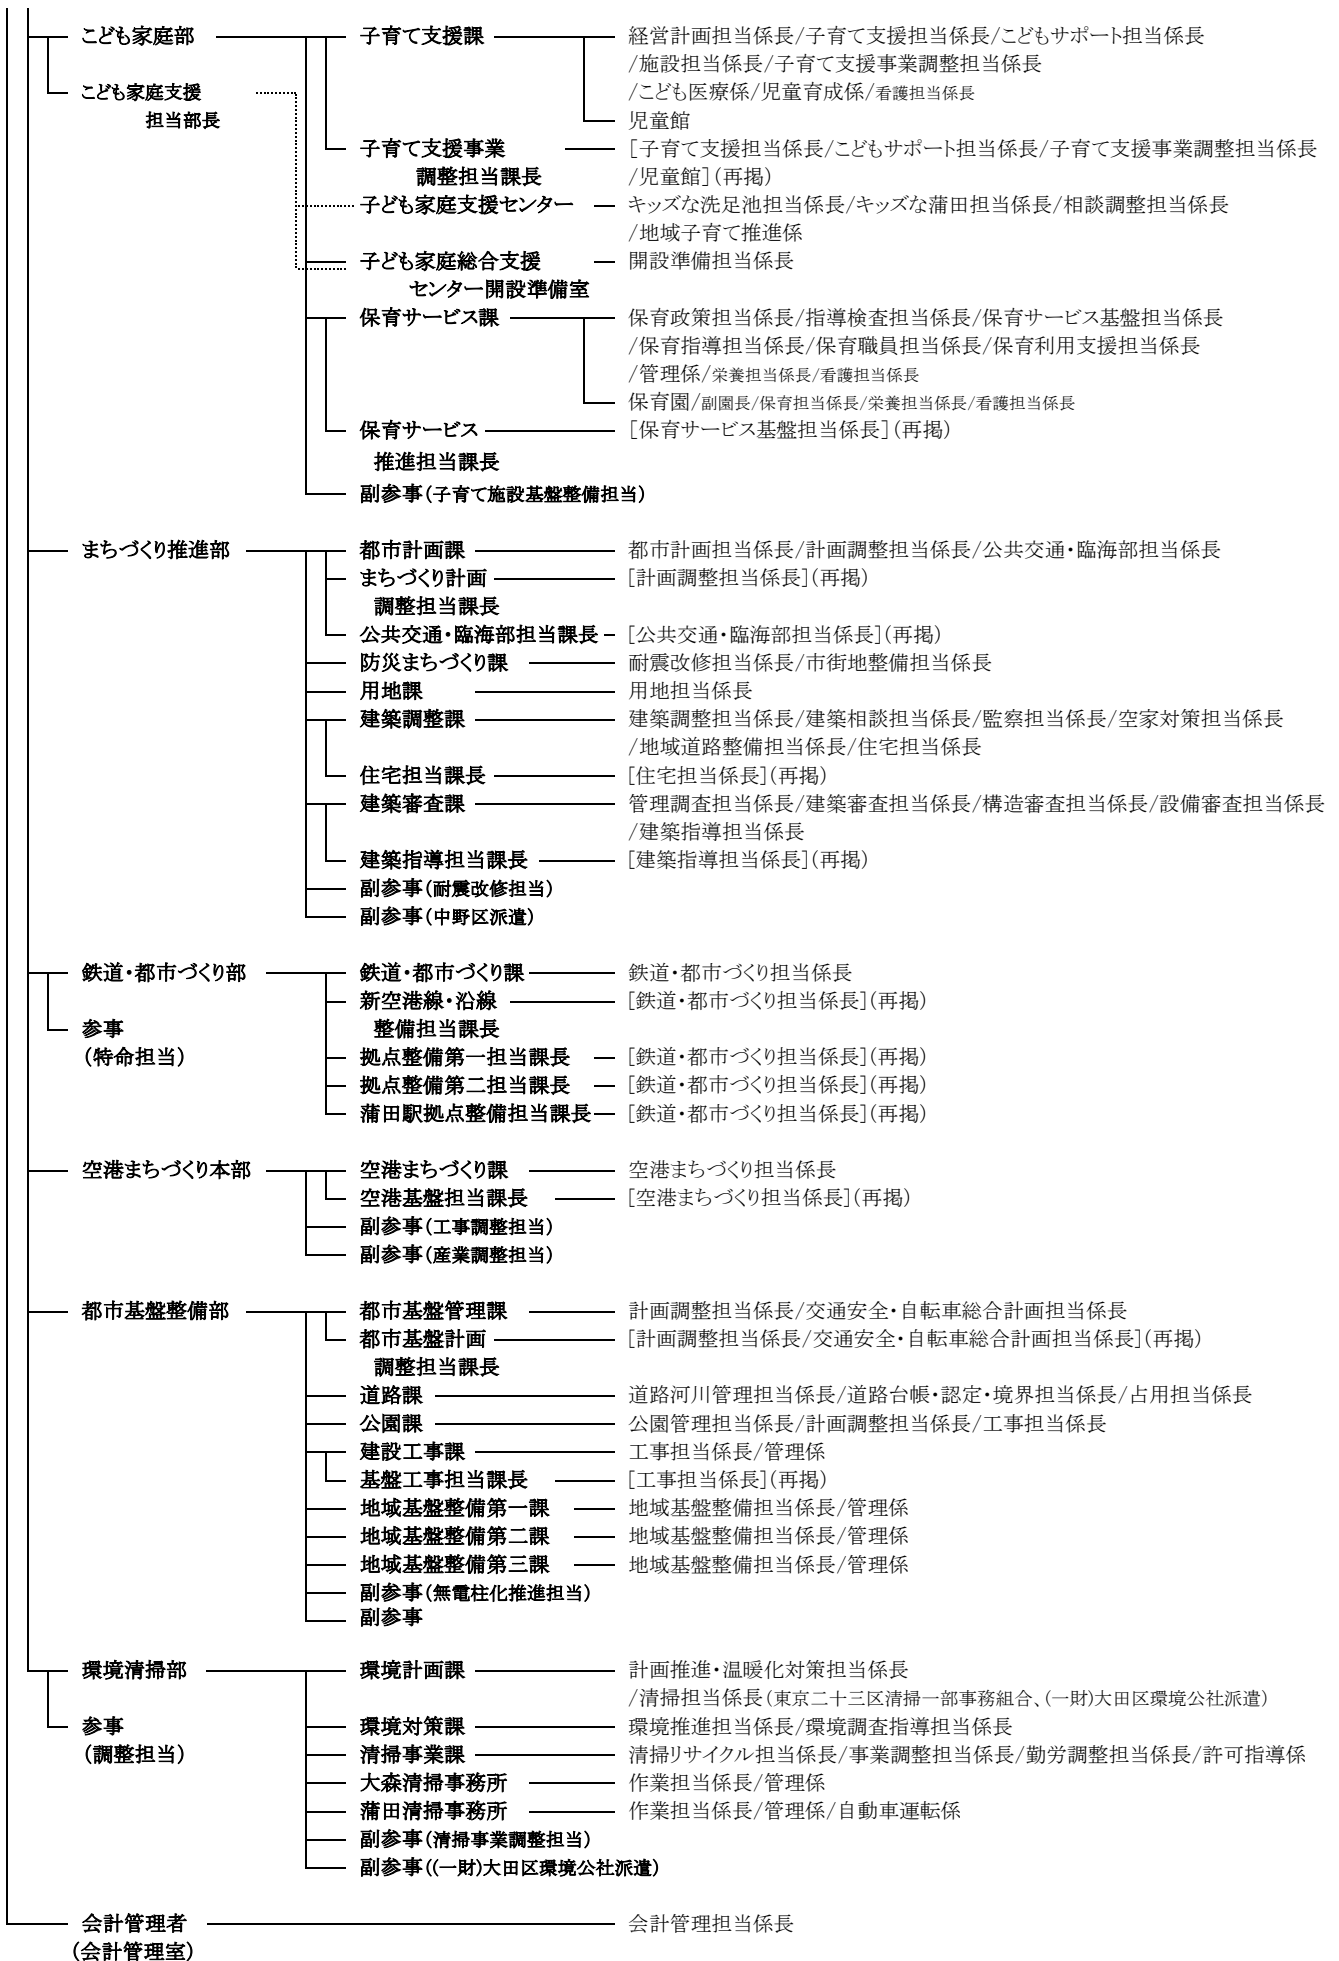

大田区組織図

《令和6年4月1日現在》

区
長

副
区
長

選挙管理委員会 ————— 選挙管理委員会事務局 — 選挙担当係長

監査委員 — 監査事務局 ————— 監査担当係長

議 会 — 議会事務局 ————— 次長 ————— 庶務調査担当係長/議事担当係長