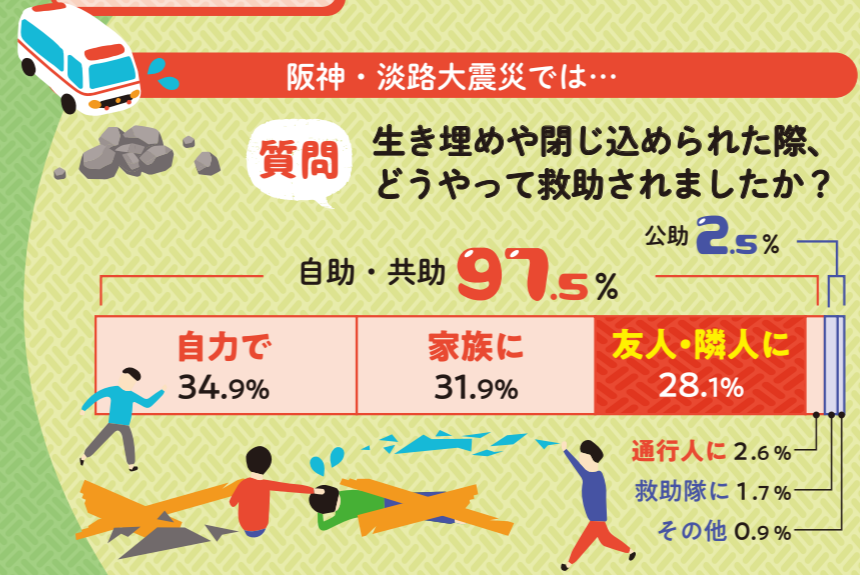

池上地区の全世帯で加入率は半数以上!

安全・安心・明るいまちのために会費をみつめています!

「わたしたちのまち」の動きを見てみよう!

防災 自治会・町会をはじめとしたご近所のつながりが災害時の生存率を上げるかもしれません

市民消防隊・ミニポンプ隊の結成

地震時の火災に対する初期消火と避難道路周辺の延焼を防止する市民消防隊を結成しています。

学校防災活動拠点事業の取り組み

自治会・町会など地域住民、学校、区(特別出張所)と協力して学校防災活動拠点活動に取り組んでいます。

避難者の救出救助 受入れ 地域の見回り

年に1度の防災訓練は、どなたでも参加できます

防犯

パトロール

火の用心!!

子ども達の見守り活動

おはよう
ございます!

車に
気をつけて!