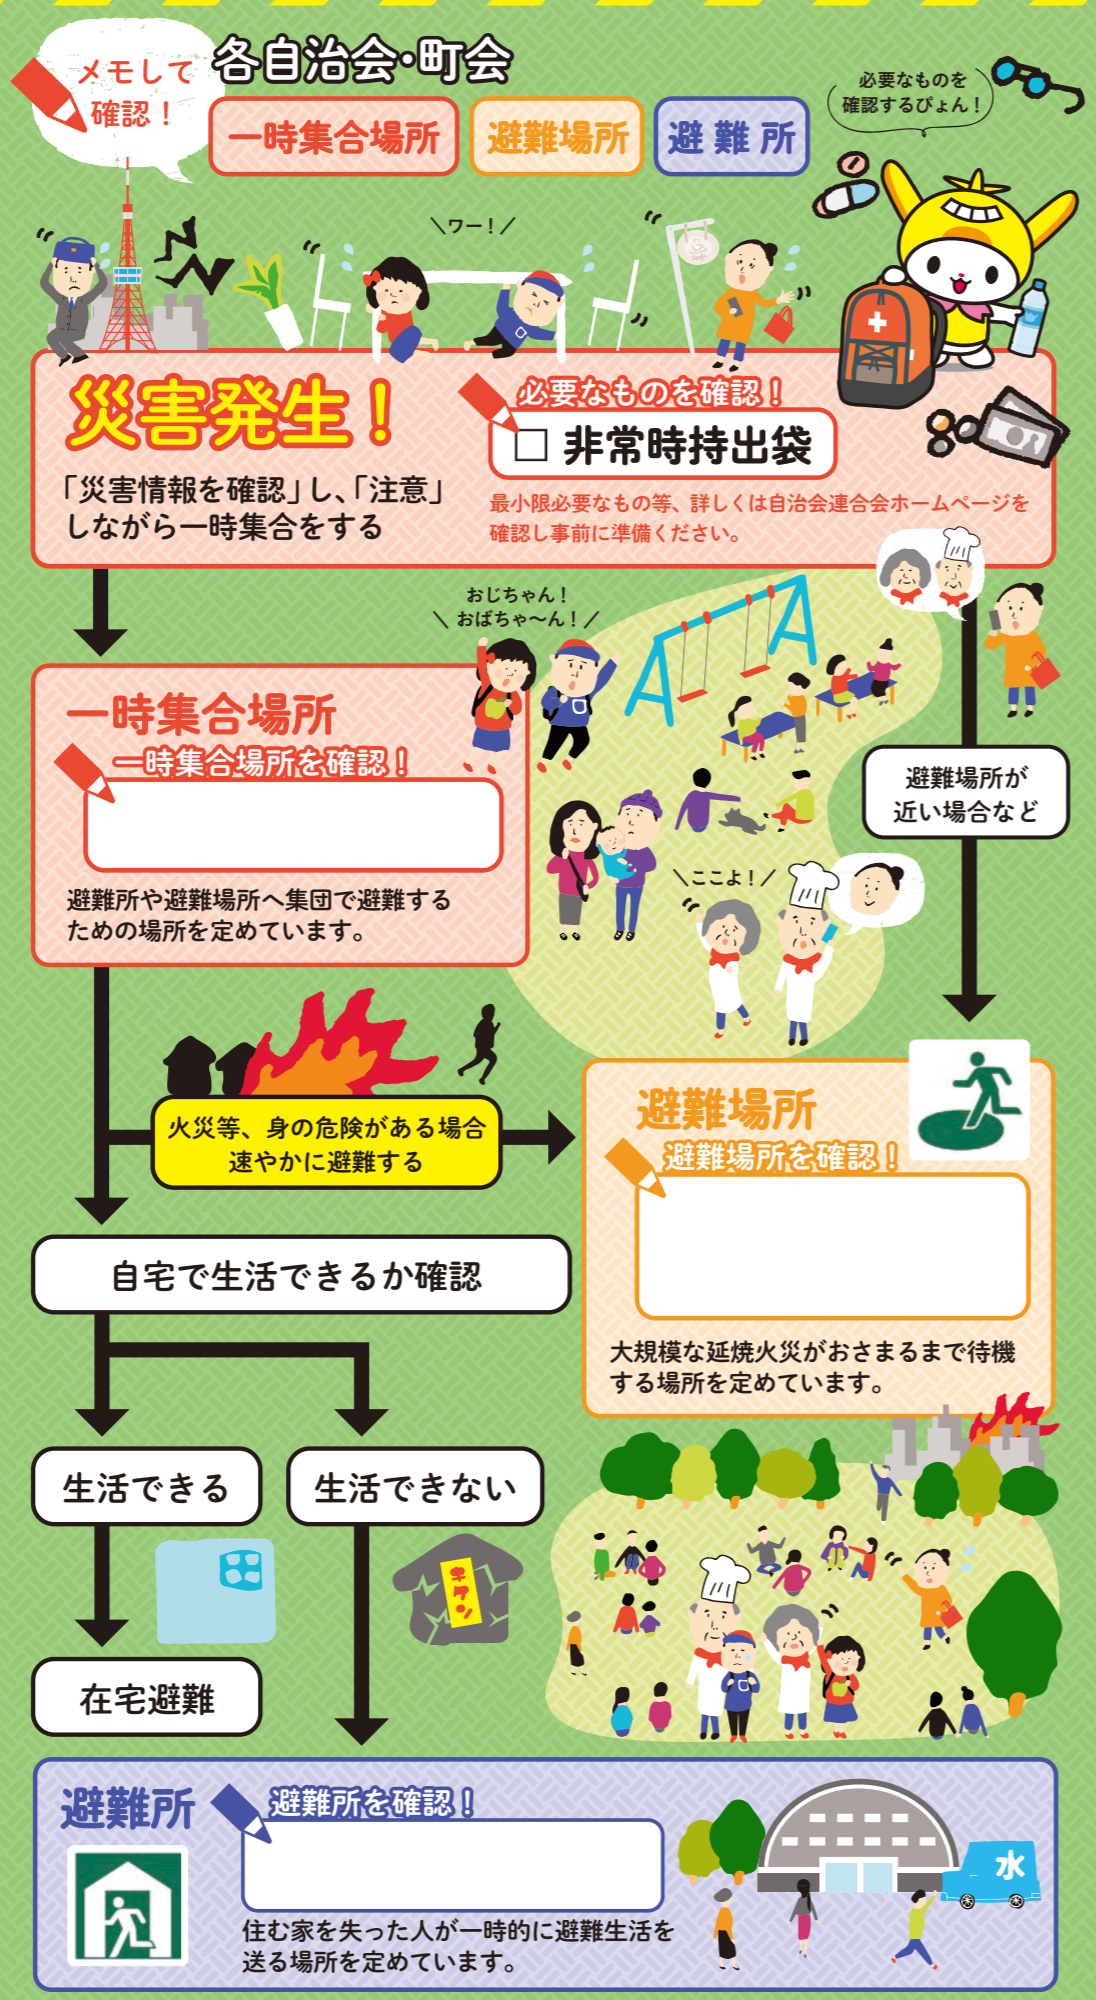

大田区 災害時避難・防災情報はこちら

避難する場所の確認

一時集合場所、避難場所、避難所の一覧はこちらから確認できます。

確認はこちら▶

防災情報の確認

災害時の緊急情報を配信します

大田区 防災ポータル

確認はこちら▶

大田区 自治会・町会の加入はこちら

ホームページでの申込み

大田区ホームページより入会をお手続きください

自治会・町会 加入申込み

詳細はこちら▶

受付完了後、各町会から会費の徴収方法などご説明します。(1週間程度かかります)

お電話での確認・ご案内

池上特別出張所でも該当する自治会・町会の確認などを行っています。

池上特別出張所

TEL: 03-3752-3441

FAX: 03-3752-4759

該当自治会・町会名を記入

わたしは

自治会・町会です。

災害は「いつ」「どこで」起こるか予測できません。集合・避難場所を確認しておきましょう!

知っていますか?