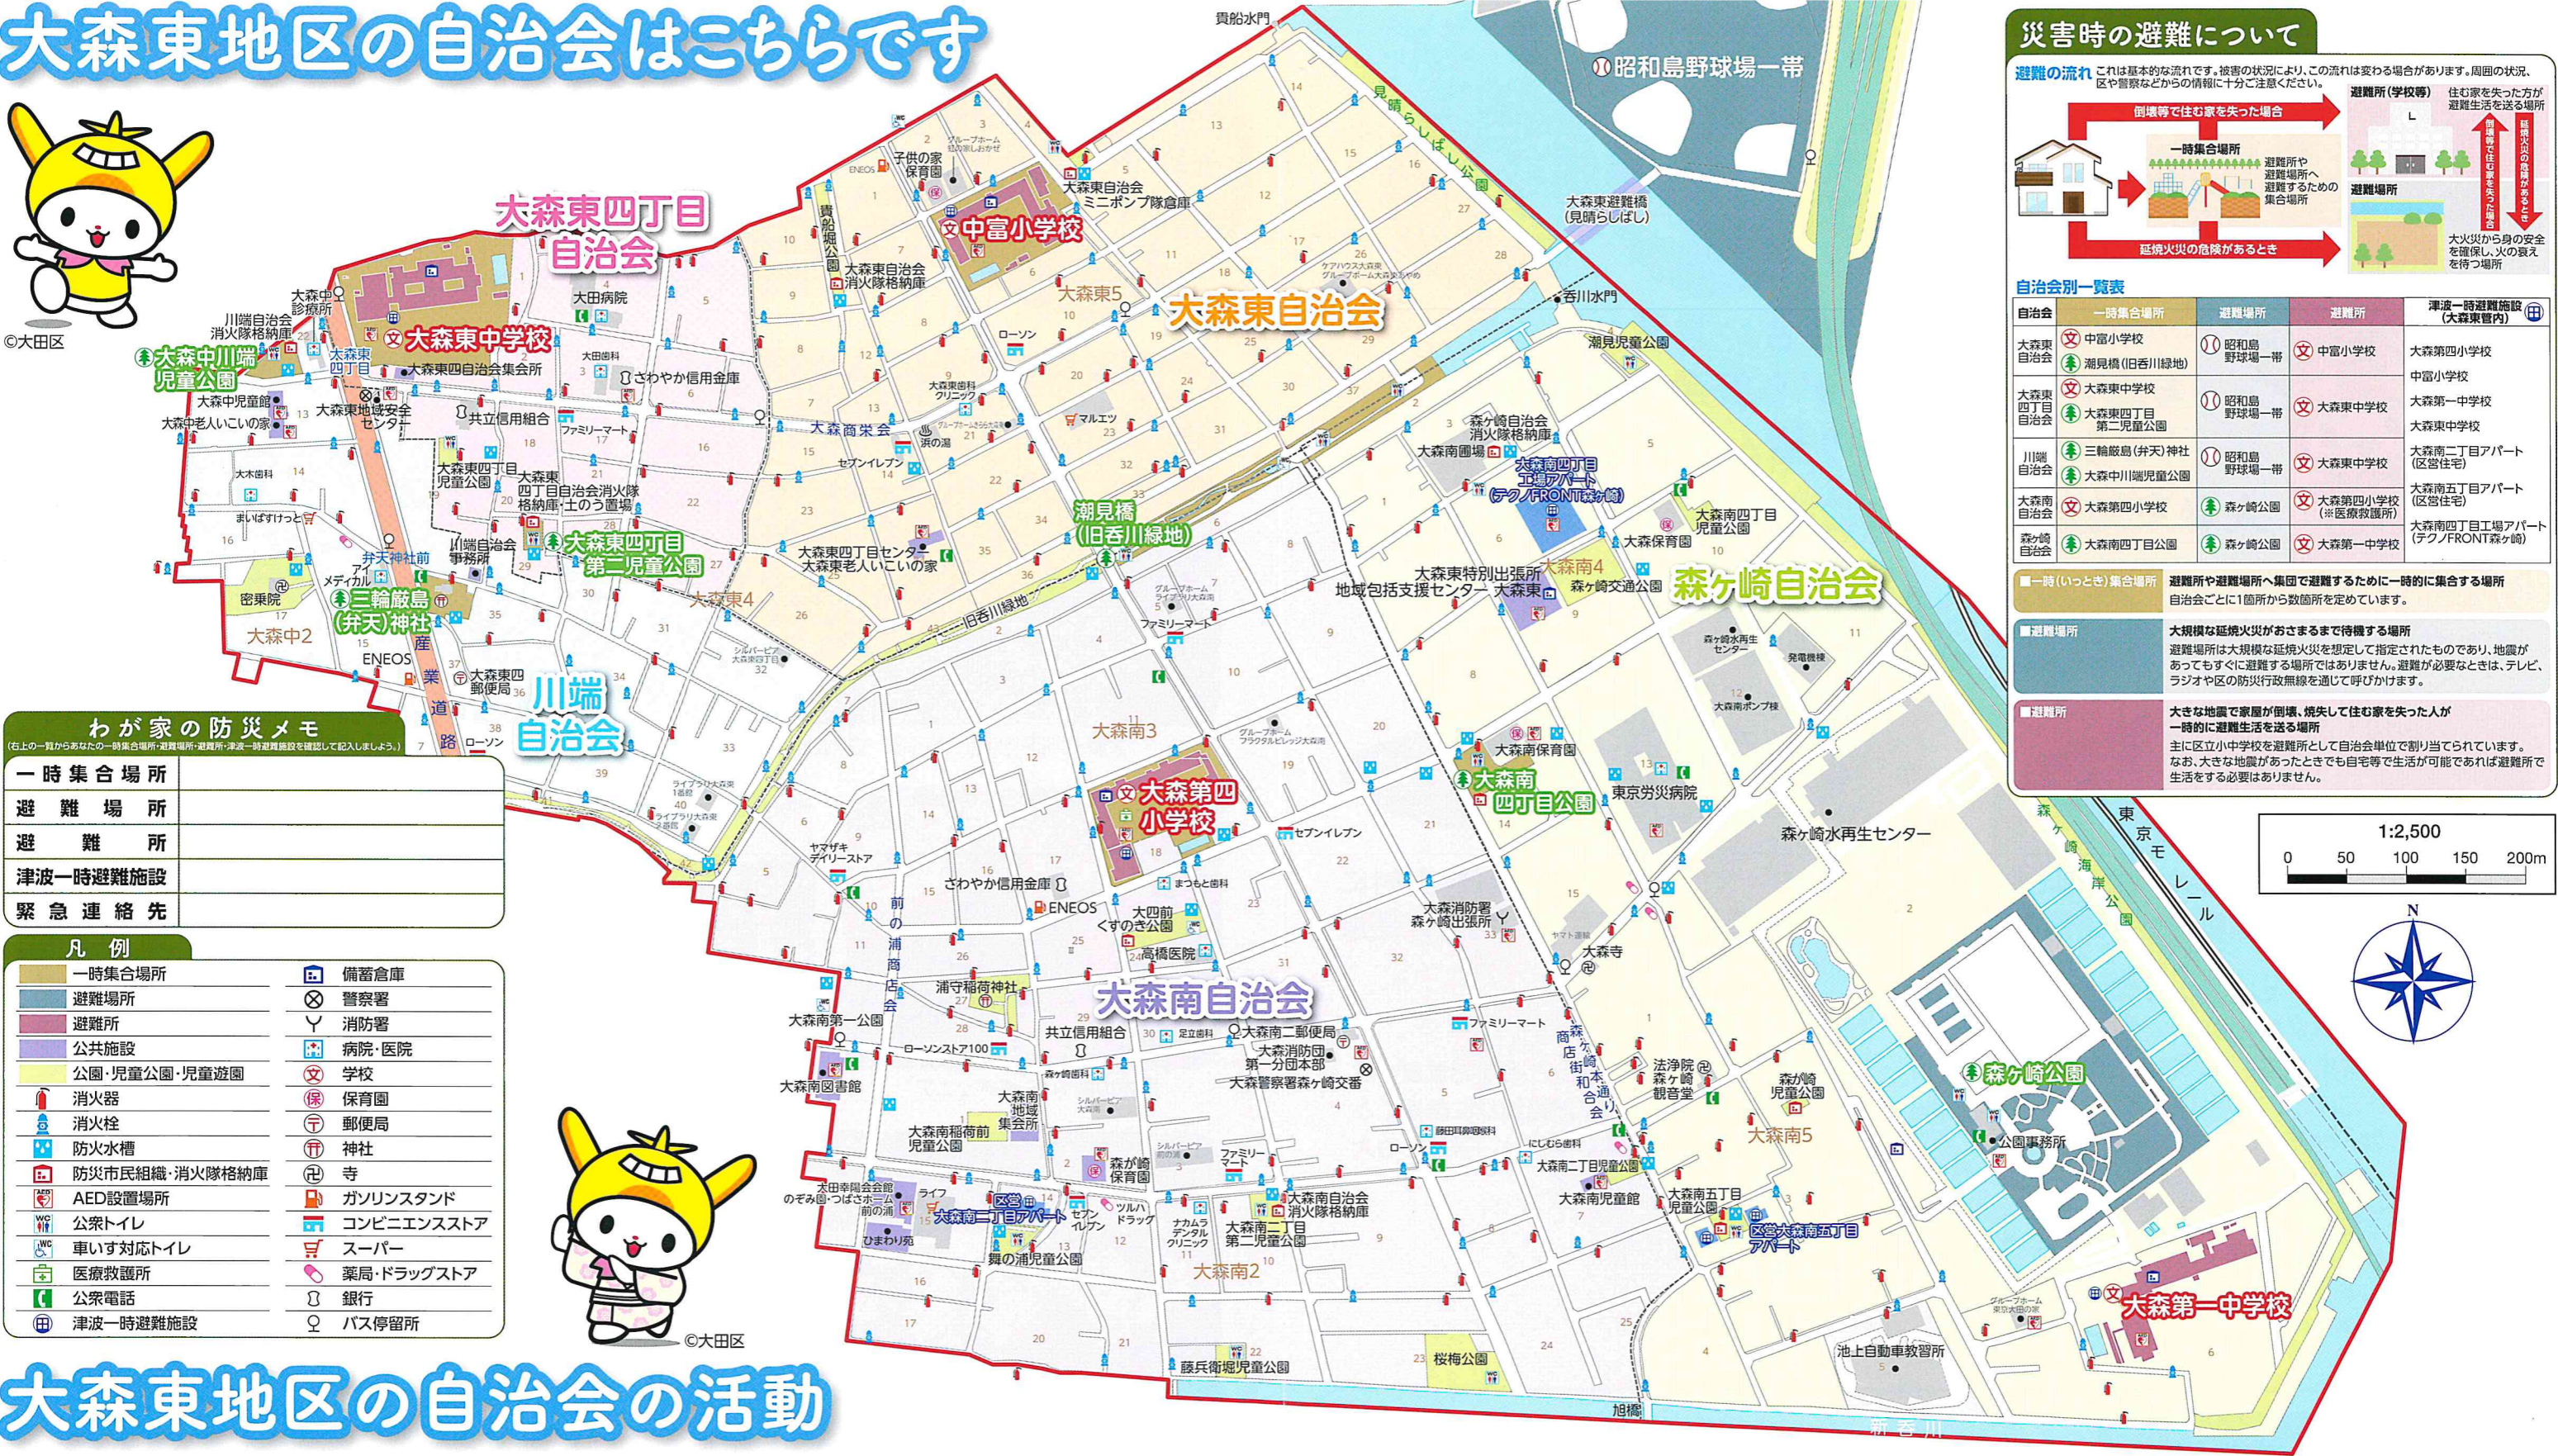

大森東地区の自治会はこちらです

©大田区

わが家の防災メモ

(右の上の一覧からあなたの一時的集合場所・避難場所・避難所・津波一時避難施設を確認して記入しましょう。)

一時集合場所	
避難場所	
避難所	
津波一時避難施設	
緊急連絡先	

凡例

一時集合場所	備蓄倉庫
避難場所	警察署
避難所	消防署
公共施設	病院・医院
公園・児童公園・児童遊園	学校
消火器	保育園
消火栓	郵便局
防火水槽	神社
防災市民組織・消火隊格納庫	寺
AED設置場所	ガソリンスタンド
公衆トイレ	コンビニエンスストア
車いす対応トイレ	スーパー
医療救護所	薬局・ドラッグストア
公衆電話	銀行
津波一時避難施設	バス停留所

©大田区

災害時の避難について

避難の流れ
これは基本的な流れです。被害の状況により、この流れは変わる場合があります。周囲の状況、区や警察などからの情報に十分ご注意ください。

自治会別一覧表

自治会	一時集合場所	避難場所	避難所	津波一時避難施設 (大森東管内)
大森東自治会	中富小学校	昭和島野球場一帯	中富小学校	大森第四小学校 中富小学校
大森東四丁目自治会	大森東中学校 大森東四丁目第二児童公園	昭和島野球場一帯	大森東中学校	大森第一中学校 大森東中学校
川端自治会	三輪蔵島(弁天)神社 大森中川端児童公園	昭和島野球場一帯	大森東中学校	大森南二丁目アパート(区営住宅) 大森南五丁目アパート(区営住宅)
大森南自治会	大森第四小学校	森ヶ崎公園	大森第四小学校(※医療救護所)	大森南四丁目工場アパート(テクノFRONT森ヶ崎)
森ヶ崎自治会	大森南四丁目公園	森ヶ崎公園	大森第一中学校	

大森東地区の自治会の活動

大森東自治会 どじょうつかみ取り大会

大森東自治会(どじょうつかみ取り大会)
⇒貴船堀公園にて、例年8月に実施

大森東四丁目自治会 納涼踊り&子ども遊び

大森東四丁目自治会(納涼踊り&子ども遊び)
⇒大森東四丁目第二児童公園にて、例年8月に実施

川端自治会 納涼映画会

川端自治会(納涼映画会)
⇒三輪蔵島(弁天)神社にて、例年8月に実施

大森南自治会 春の交通安全運動

大森南自治会(春の交通安全運動)
⇒例年、春と秋の年2回実施

森ヶ崎自治会 市民消火隊

森ヶ崎自治会(市民消火隊訓練)
⇒毎月、第3日曜日実施