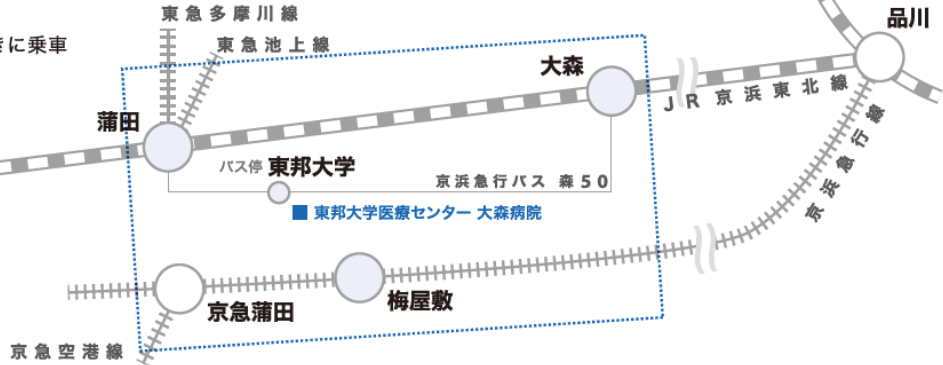

交通のご案内

京浜急行線 梅屋敷駅から 徒歩 約7分
(各駅停車にご乗車ください)

JR 蒲田駅から バス 約4分
東口2番バス乗り場から「大森駅」行きに乗車
「東邦大学」下車すぐ

JR 大森駅から バス 約12分
東口1番バス乗り場から「蒲田駅」行きに乗車
「東邦大学」下車すぐ

交通案内図