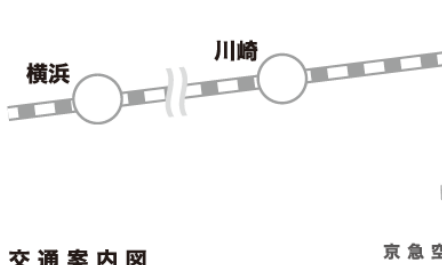

交通のご案内

京浜急行線 梅屋敷駅から 徒歩 約7分
(各駅停車にご乗車ください)

JR 蒲田駅から バス 約4分
東口2番バス乗り場から「大森駅」行きに乗車
「東邦大学」下車すぐ

JR 大森駅から バス 約12分
東口1番バス乗り場から「蒲田駅」行きに乗車
「東邦大学」下車すぐ

交通案内図