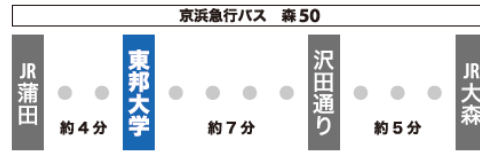

交通のご案内

京浜急行線 梅屋敷駅から 徒歩 約7分
(各駅停車にご乗車ください)

JR 蒲田駅から バス 約4分
東口2番バス乗り場から「大森駅」行きに乗車
「東邦大学」下車すぐ

JR 大森駅から バス 約12分
東口1番バス乗り場から「蒲田駅」行きに乗車
「東邦大学」下車すぐ

交通案内図