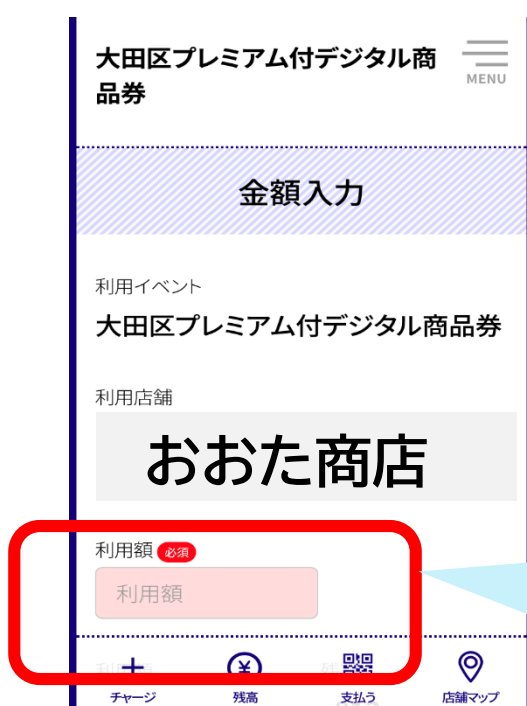

入力した金額が正しいか、
お店の人と一緒に
確認してください