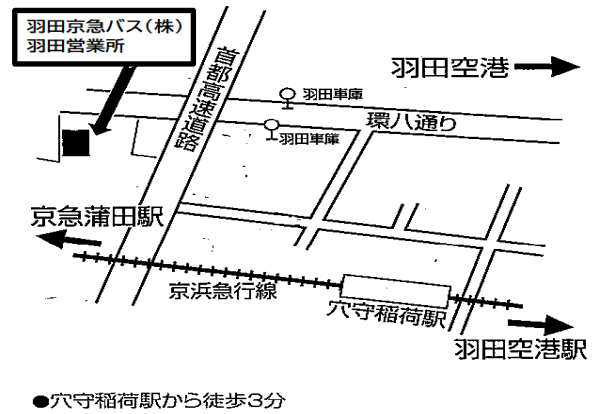

京浜急行バス(株) 大森営業所

所在地:大田区平和島4-1-18

連絡先:3765-0301 取扱時間:9時~17時

道順案内

京浜急行線「平和島駅」下車 徒歩15分

羽田京急バス(株) 羽田営業所

所在地:大田区羽田1-4-1

連絡先:3743-9018 取扱時間:9時~17時

東急バス 池上営業所

所在地:大田区中央7-1-1

連絡先:3752-2381 取扱時間:9時~17時

道順案内

東急バス(森04・05・06・07、品94、井03・09)「池上営業所」下車

都営浅草線五反田駅 構内

所在地:品川区東五反田1-26-2

連絡先:3449-5074 取扱時間:9時~20時

道順案内

都営浅草線「五反田駅」下車

東急バス 荏原営業所

所在地:品川区二葉4-27-1

連絡先:3786-4848 取扱時間:9時~17時

道順案内

東急大井町線「荏原町駅」下車 徒歩7分、「中延駅」下車 徒歩5分
都営浅草線「中延駅」下車 徒歩5分
「大井町駅」から東急バス(井01)「荏原営業所」行き「五反田駅」から
東急バス(反01)「川崎駅」西口行き、「荏原営業所」下車