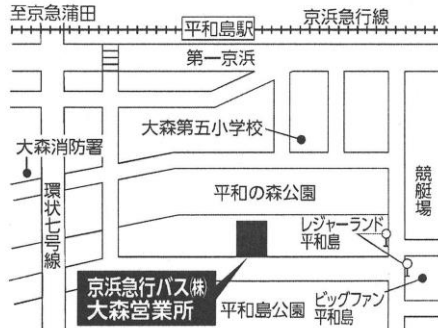

京浜急行バス(株) 大森営業所

所在地:大田区平和島4-1-18

連絡先:3765-0301 取扱時間:9時~17時

道順案内

京浜急行線「平和島駅」下車 徒歩15分

羽田京急バス(株) 羽田営業所

所在地:大田区羽田1-4-1

連絡先:3743-9018 取扱時間:9時~17時

東急バス 池上営業所

所在地:大田区中央7-1-1

連絡先:3752-2381 取扱時間:9時~17時

道順案内

東急バス(森04・05・06・07、品94、井03・09)「池上営業所」下車

都営浅草線五反田駅 構内

所在地:品川区東五反田1-26-2

連絡先:3449-5074 取扱時間:9時~20時

道順案内

都営浅草線「五反田駅」下車

東急バス 荏原営業所

所在地:品川区二葉4-27-1

連絡先:3786-4848 取扱時間:9時~17時

道順案内

東急大井町線「荏原町駅」下車 徒歩7分、「中延駅」下車 徒歩5分
都営浅草線「中延駅」下車 徒歩5分
「大井町駅」から東急バス(井01)「荏原営業所」行き「五反田駅」から
東急バス(反01)「川崎駅」西口行き、「荏原営業所」下車