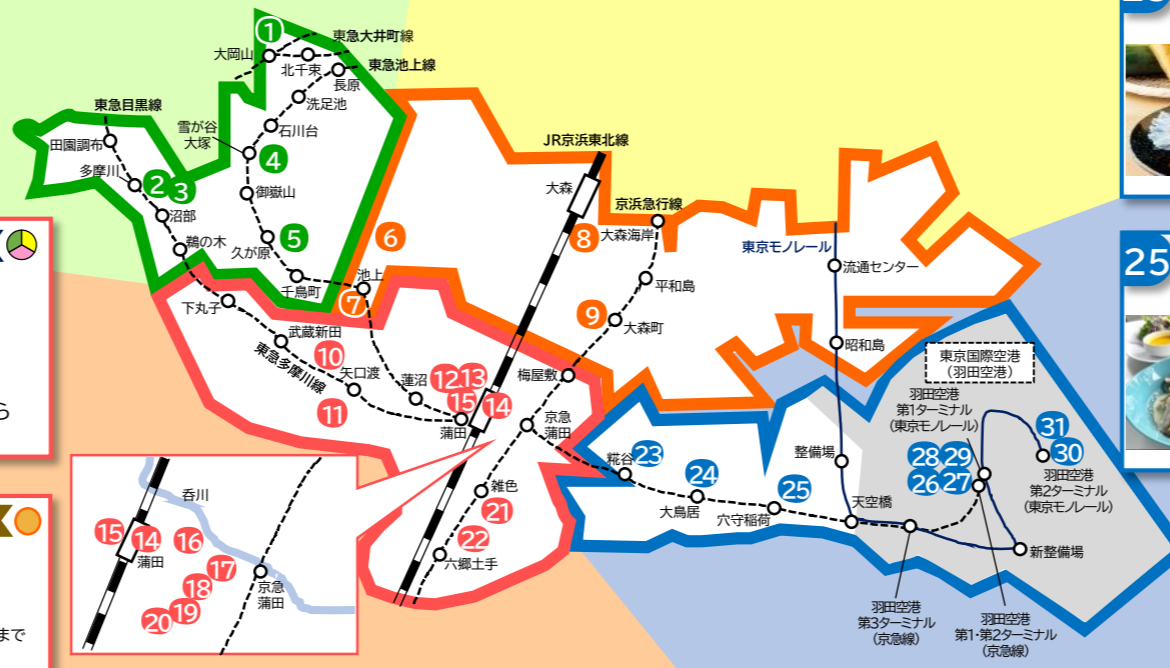

**5 エスニックレストラン** アジア・エスニック

**ハヌマン 久が原店**

久が原3-40-4  
 ① 11:00~15:00/17:00~23:00  
 ② なし  
 ☎ 03-6410-2448  
 東急池上線 久が原駅から徒歩5分

**23 日本料理 和郷** 和食

西糀谷4-13-10  
 ① 12:00~/13:00~(土日のみ)  
 17:00~23:00  
 ランチ・ディナーいずれも予約制  
 ② 火曜・不定休あり  
 ☎ 03-6423-2216  
 京急線 糀谷駅から徒歩2分

**24 大鳥居 ながおか** そば

東糀谷2-14-21  
 ① 11:00~14:00  
 17:30~21:00  
 ② 日曜  
 ☎ 03-3741-0169  
 京急線 大鳥居駅から徒歩5分

**25 スワンカフェ&ベーカリー** カフェ

羽田CHRONOGATE店  
 羽田旭町11-1  
 ① 11:30~20:00  
 ② 土日祝  
 ☎ 03-6756-7185  
 京急線 穴守稲荷駅から徒歩4分