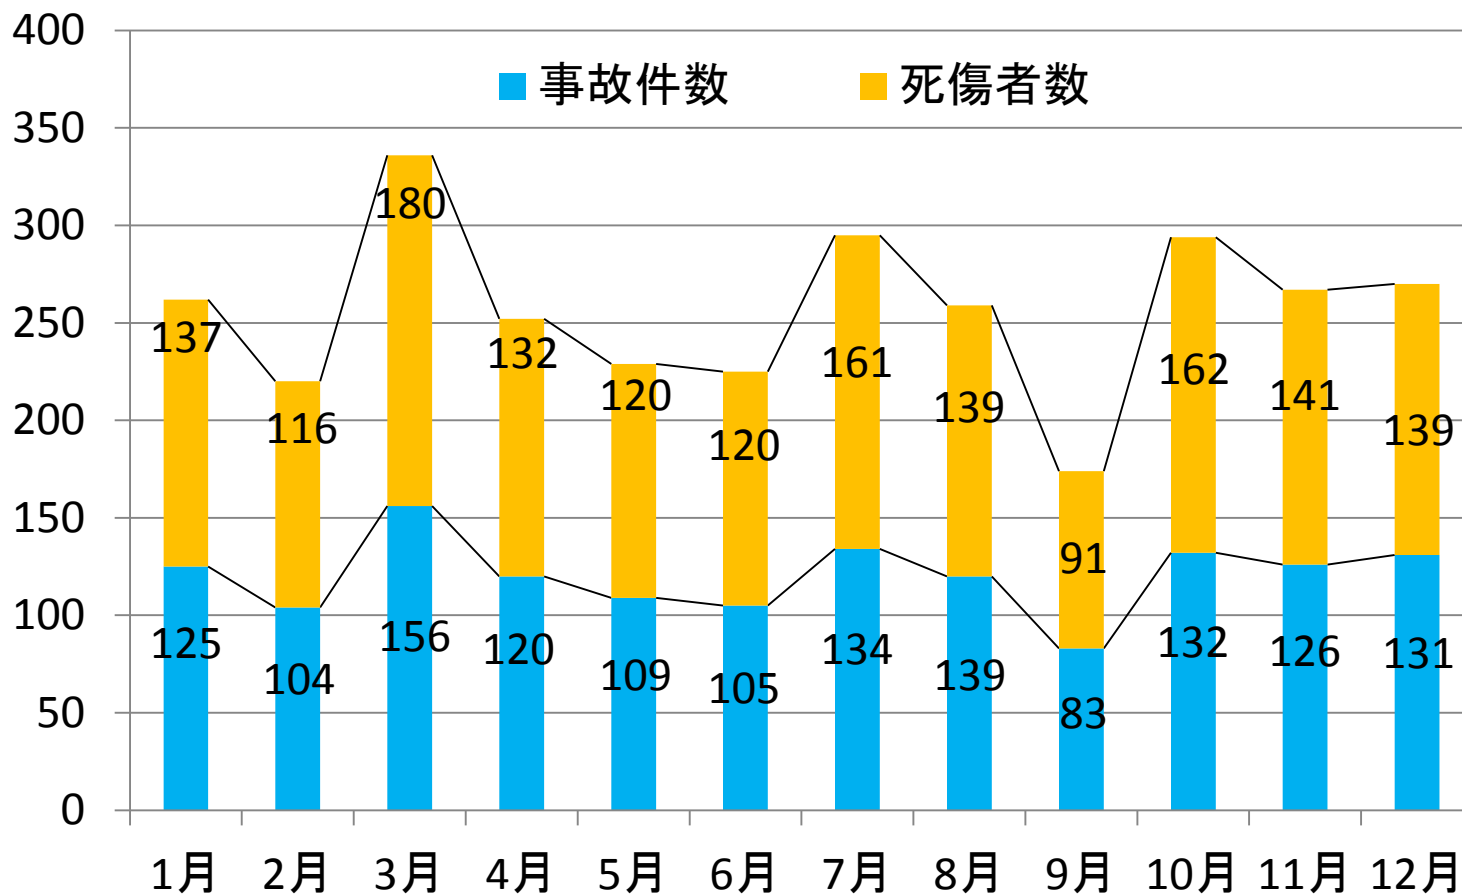

# [平成30年] 大田区交通事故発生状況

# [平成29年] 大田区交通事故発生状況