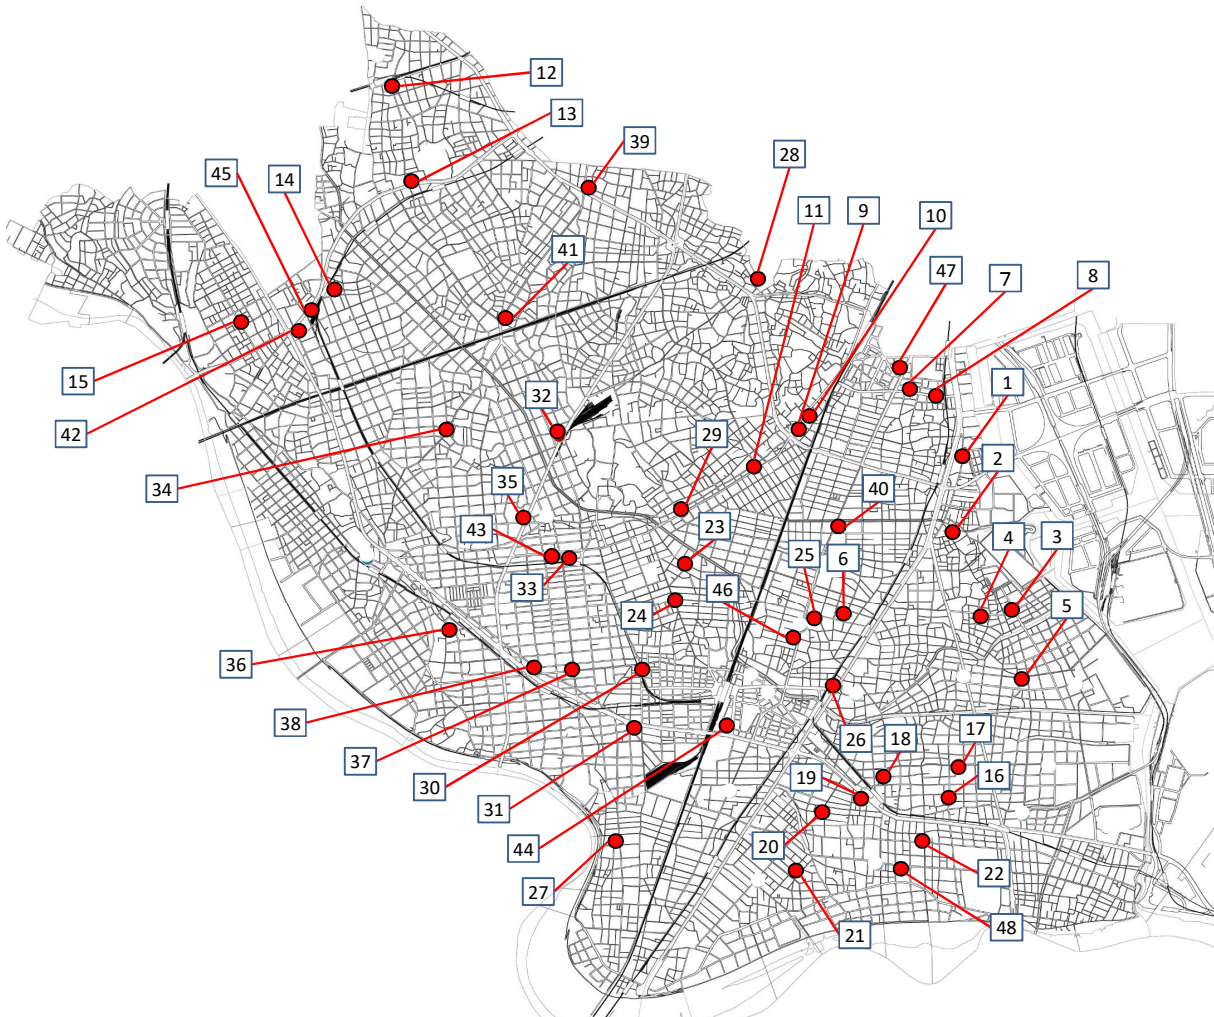

ヘルメット助成対象販売店一覧

令和6年4月1日現在

No	店名	住所	電話番号
1	高松屋自転車商会	大森本町2-7-22	3761-7312
2	オオツカサイクル	大森東2-4-13	3761-2416
3	石川サイクル	大森東5-9-6	3298-3889
4	須山商会	大森東4-16-2	3761-1413
5	有限会社サイクルショップ フジヒラ	大森南2-2-3	3741-7631
6	サイクルハウスダイシン	大森西6-13-8	3761-4641
7	有限会社鈴木商店	大森北2-4-9	3761-3869
8	三木サイクル	大森北2-10-6	3761-6265
9	サイクルポイントナカネ	山王3-9-3	3771-1644
10	サイクルショップオギヤマ 大森山王店	山王3-6-27 1F雅	6429-7091
11	有限会社勝股商会	中央4-33-2	3771-2855
12	櫻原輪業商会	北千束3-26-14	3720-1401
13	有限会社安藤オート商会	南千束2-29-5	3727-3992
14	雪谷輪業社	南雪谷2-4-9	3726-6890
15	肥田自転車店	田園調布1-25-11	3721-5955
16	杉山自転車商会	西糀谷3-16-3	3745-2065
17	有限会社東邦商会	西糀谷2-27-15	3744-5556
18	としかず自転車商会	西糀谷4-3-9	6715-1441
19	モロホシサイクル	南蒲田3-5-5	3744-0937
20	京浜ホンダ販売	南蒲田3-9-6	3742-1829
21	恵幸輪業商会	南六郷1-12-1	3735-7746
22	サイクルセンター すぎやま菘中店	菘中2-5-13	3741-1818
23	有限会社モトリキ	西蒲田1-12-7	3753-5453
24	スポーツ車の店ヒラタ	西蒲田4-25-15	3753-4558