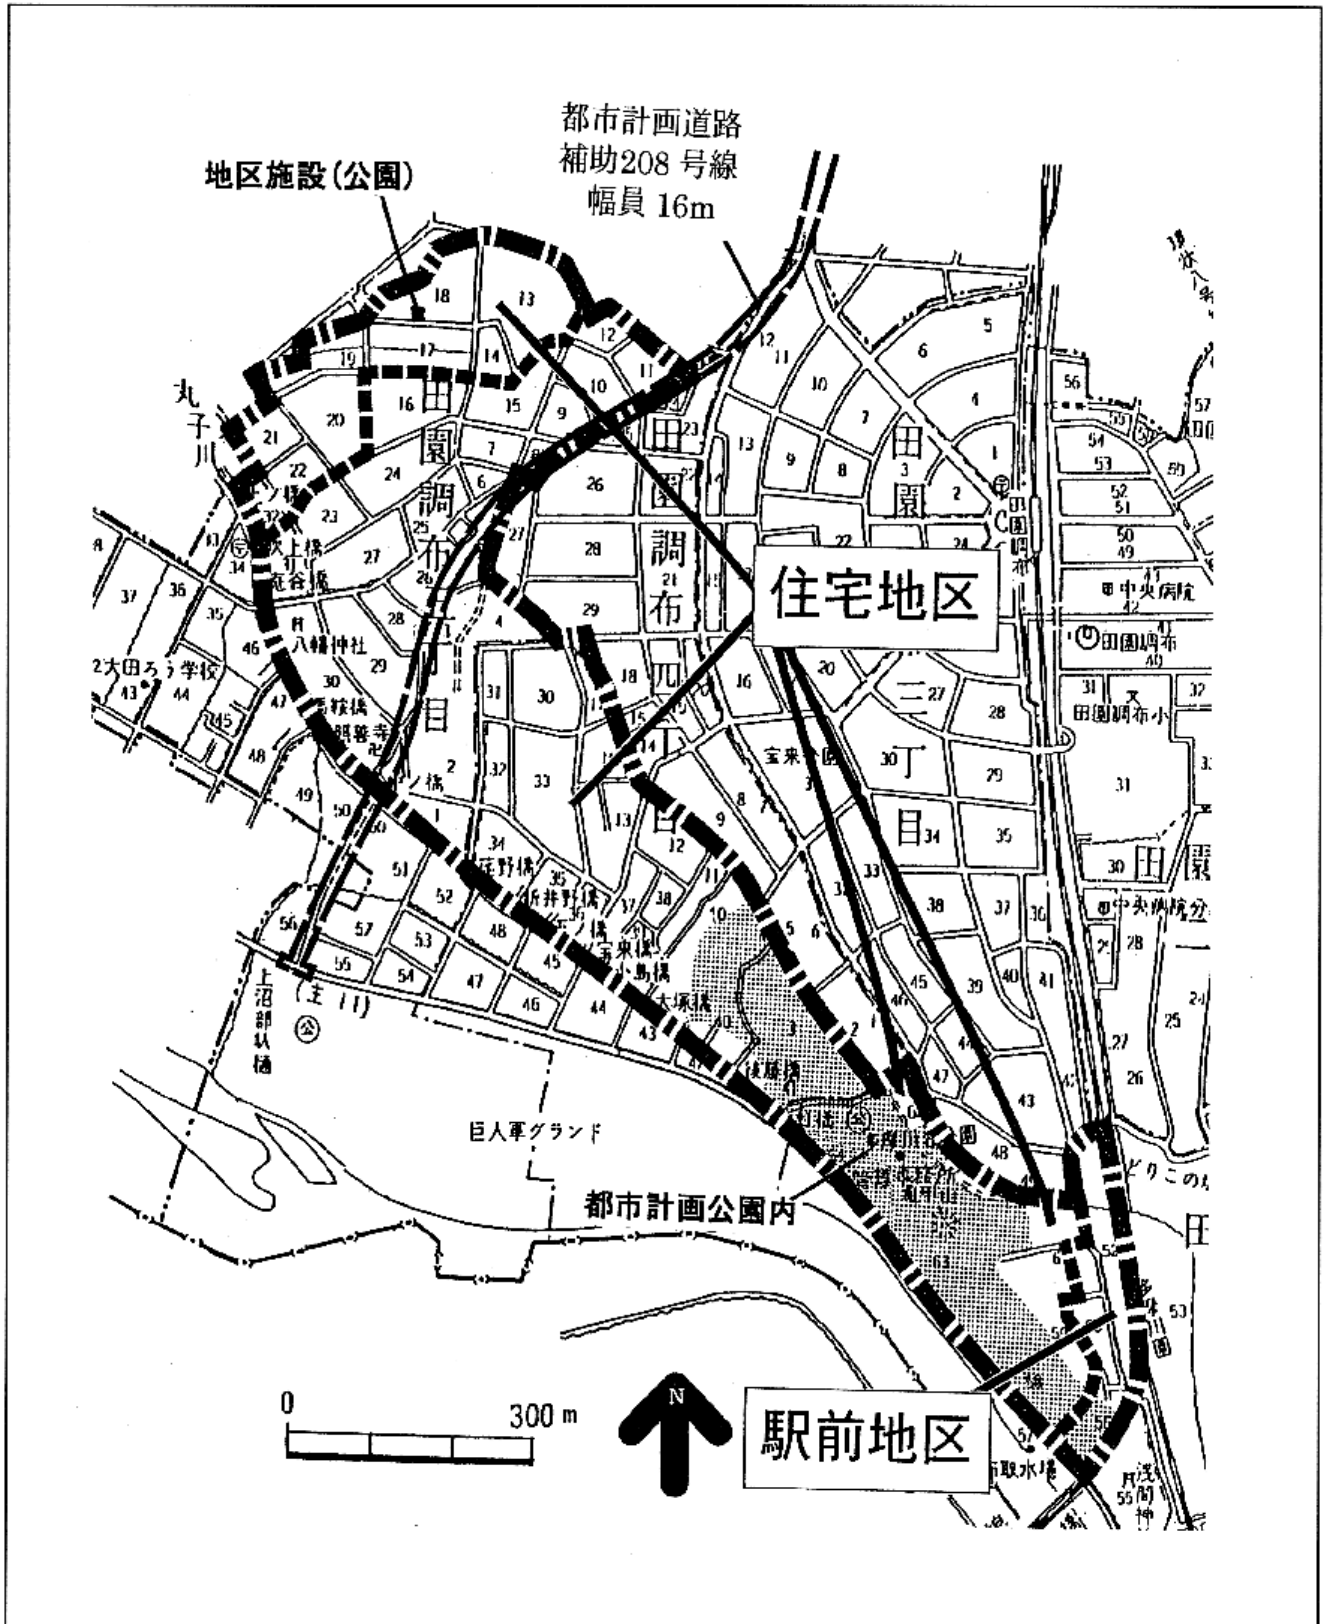

地区計画の区域

田園調布一丁目	56～59、61～64番	住宅地区
田園調布三丁目	47～49番（道路部分）	
田園調布四丁目	3、4、10～13、16、17、30～41番	
田園調布五丁目	1～32番	
田園調布一丁目	52、56、60、61番	駅前地区

地区の細区分

「住宅地区」と「駅前地区」に区分します。

注：図中の地区施設(公園)は、既存の「吹上緑地」を指します