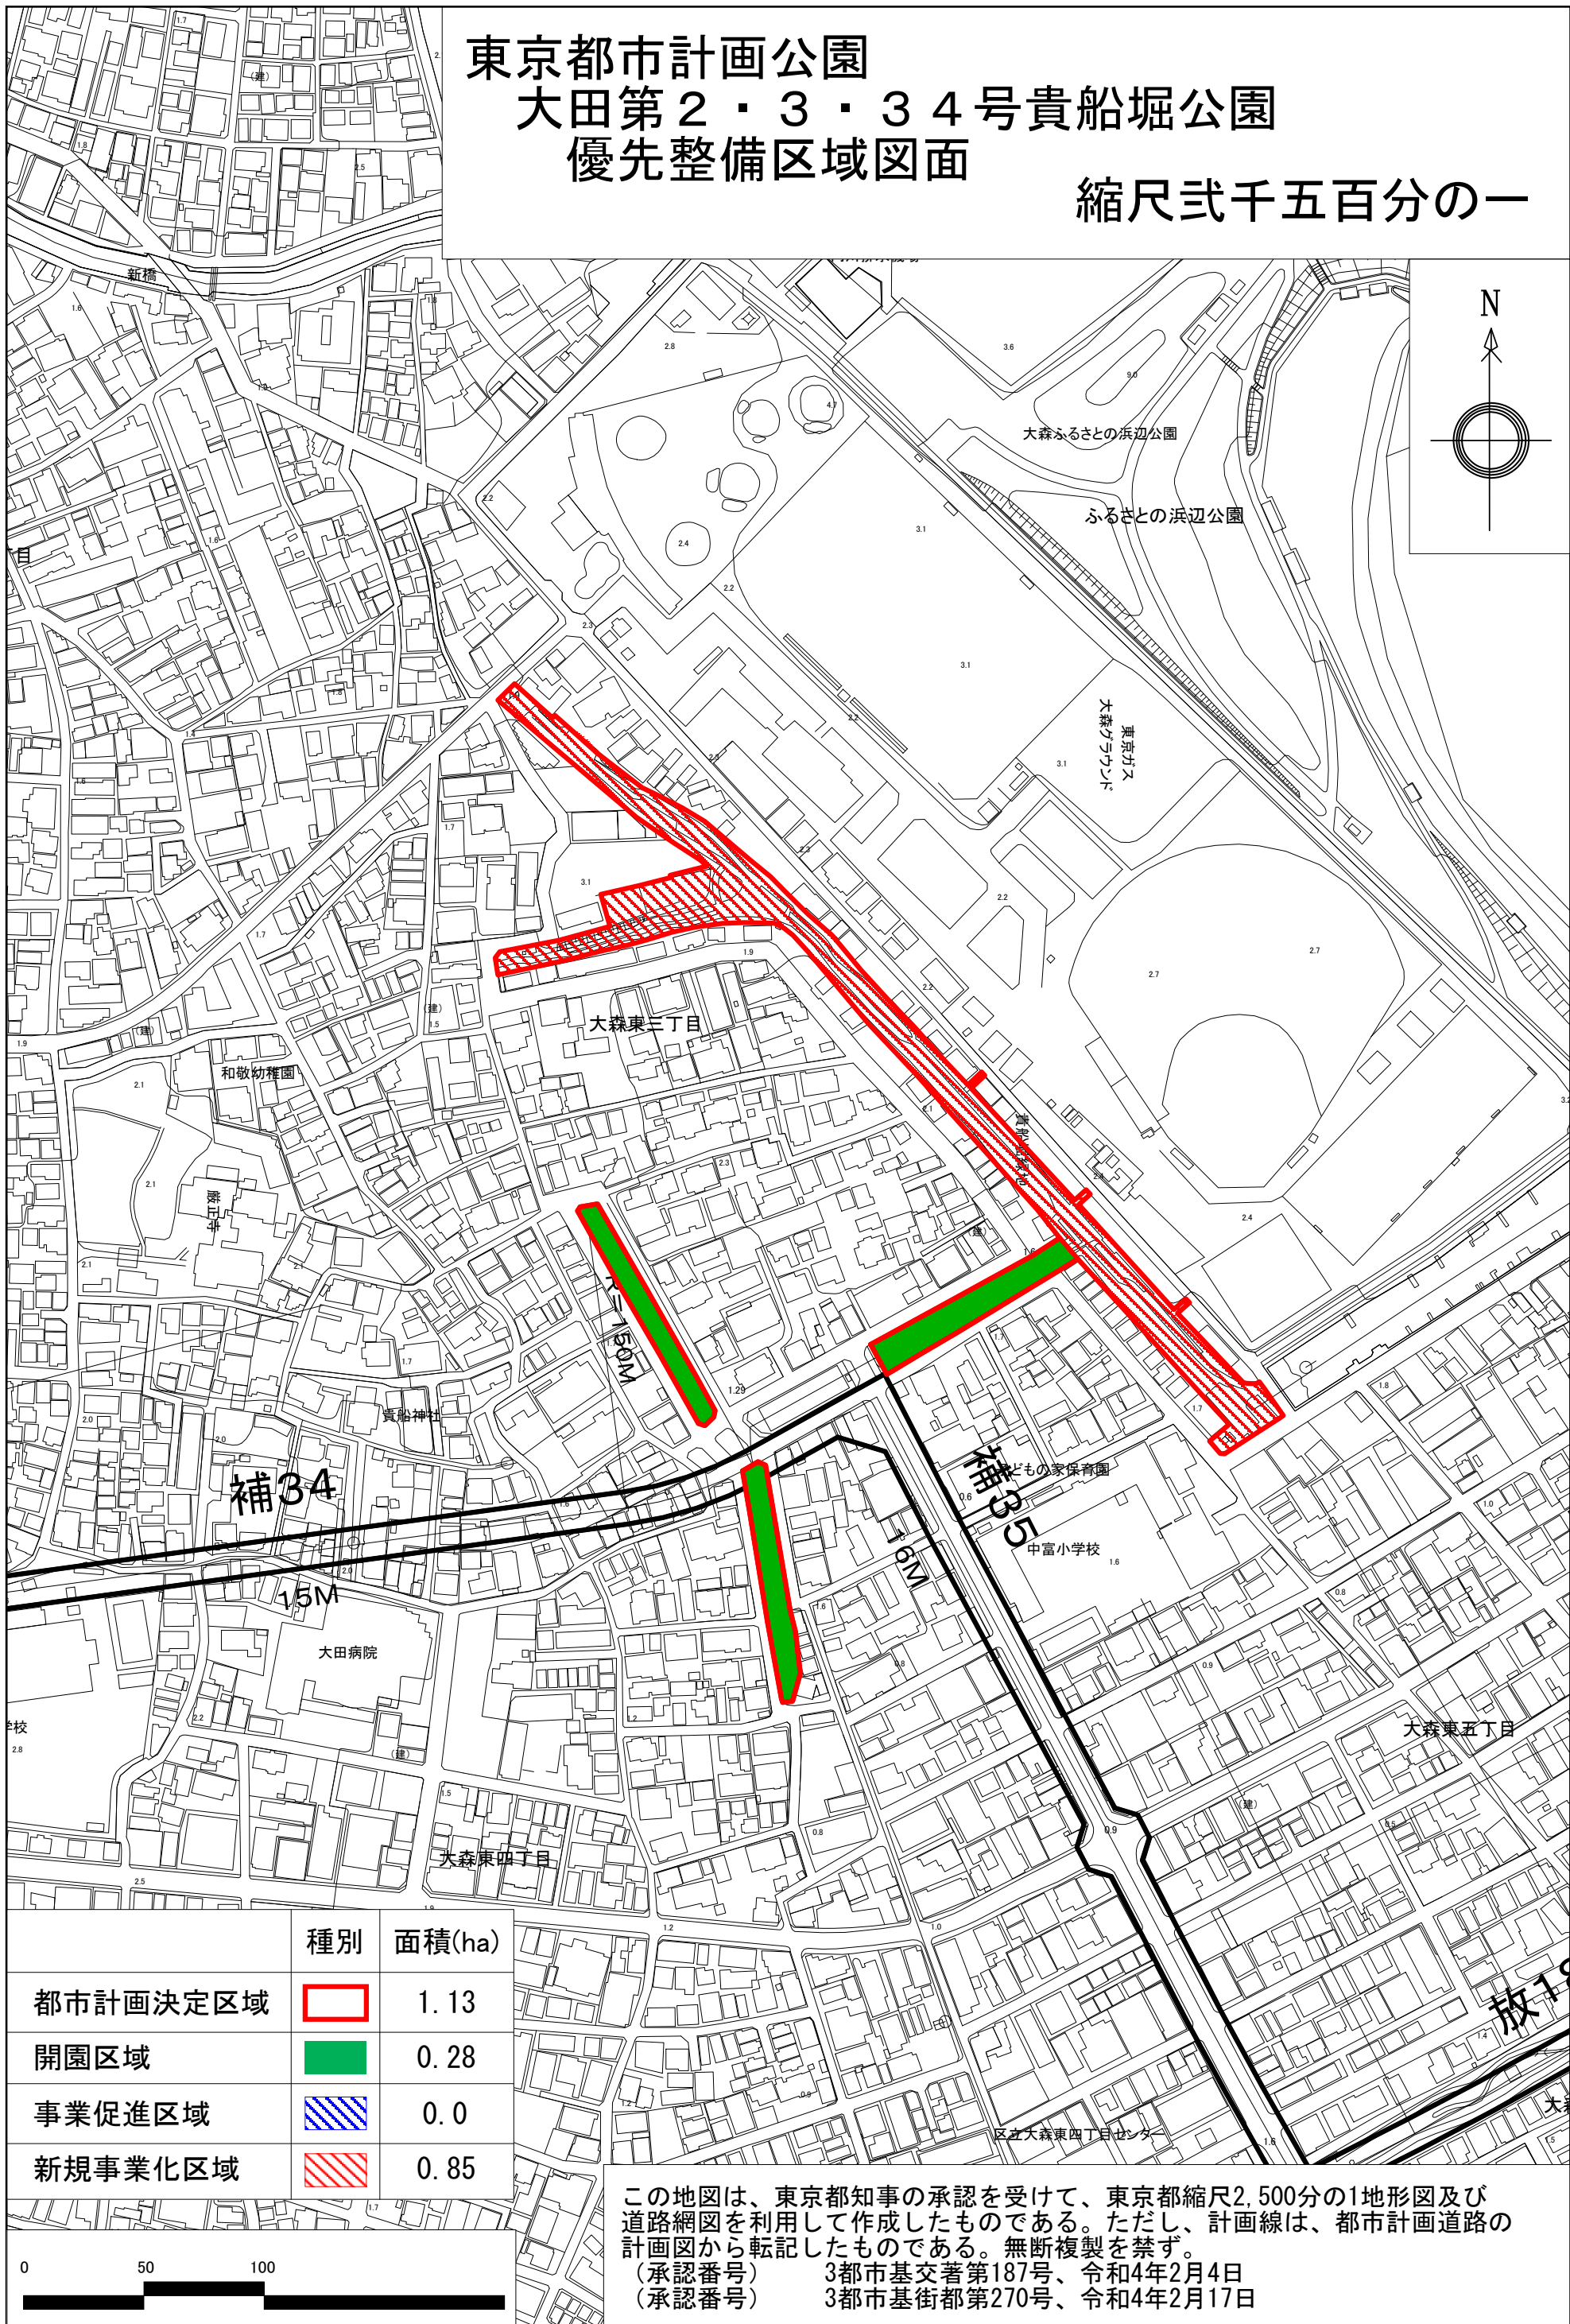

# 東京都市計画公園 大田第2・3・34号貴船堀公園 優先整備区域図面

縮尺貳千五百分の一

	種別	面積(ha)
都市計画決定区域		1.13
開園区域		0.28
事業促進区域		0.0
新規事業化区域		0.85

この地図は、東京都知事の承認を受けて、東京都縮尺2,500分の1地形図及び道路網図を利用して作成したものである。ただし、計画線は、都市計画道路の計画図から転記したものである。無断複製を禁ず。  
 (承認番号) 3都市基交著第187号、令和4年2月4日  
 (承認番号) 3都市基街都第270号、令和4年2月17日