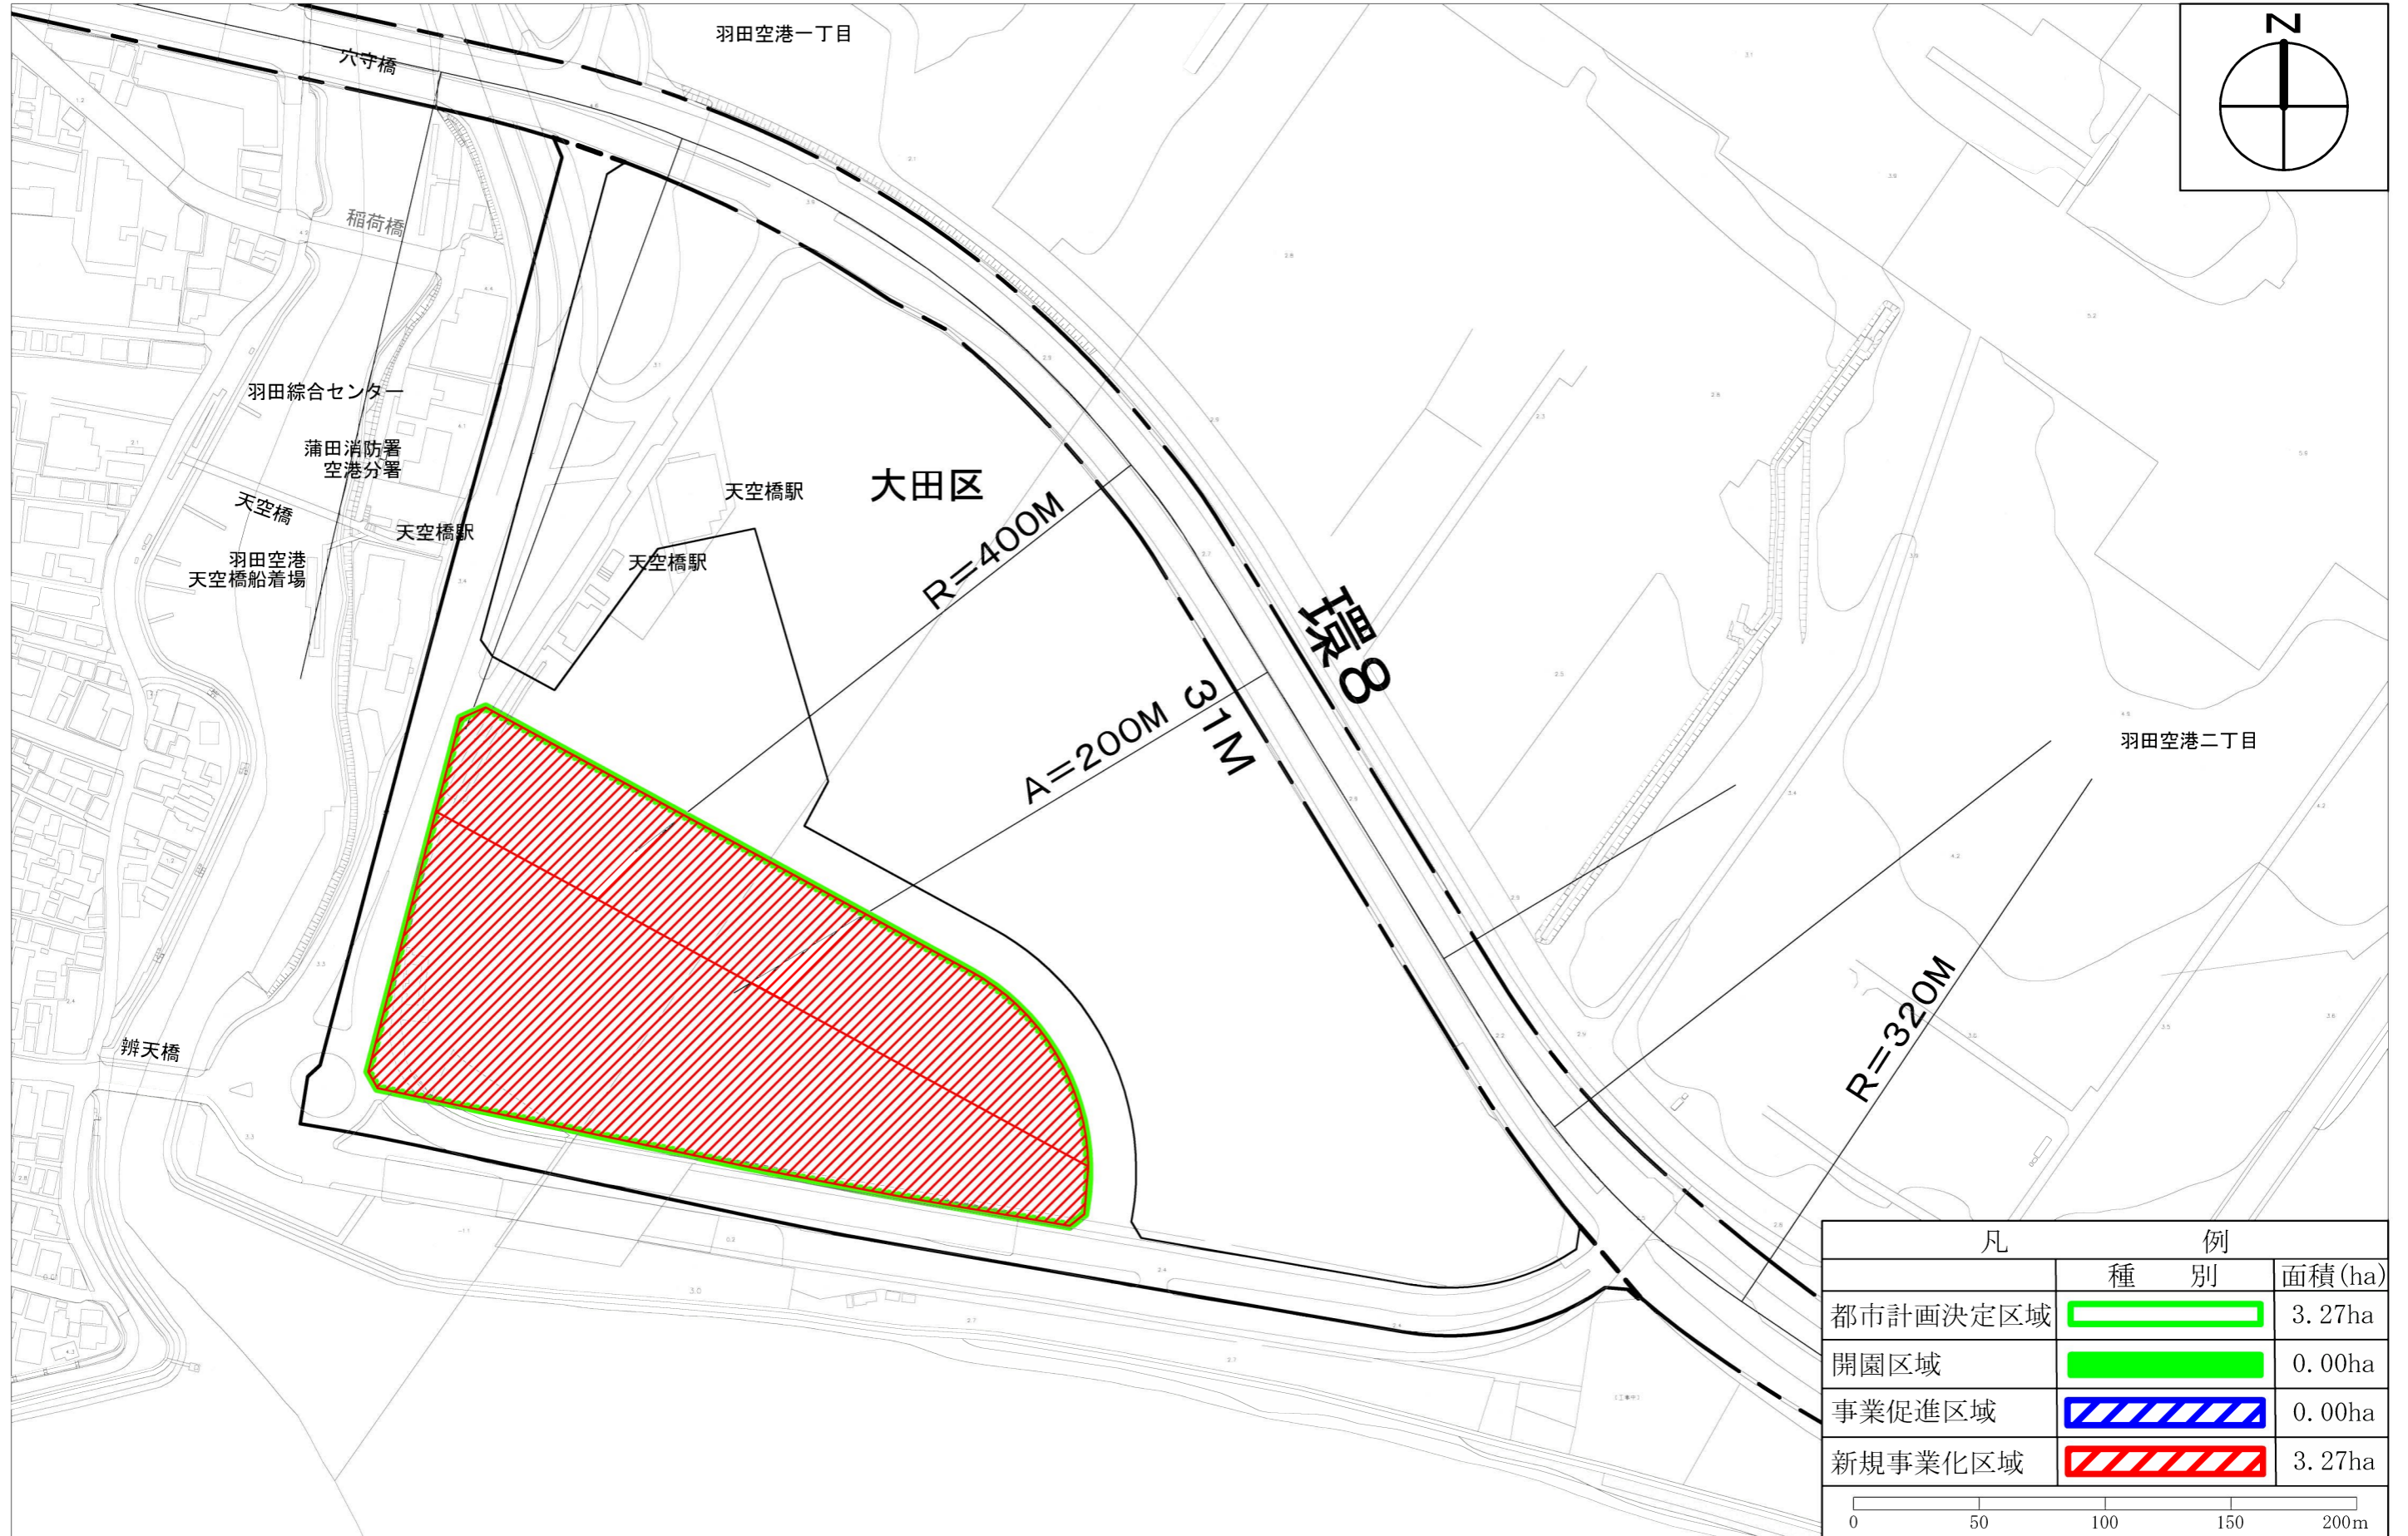

東京都市計画公園 第4・3・124号 羽田空港公園 優先整備区域図面

縮尺 二千五百分の一

凡 例		面積 (ha)
種 別		
都市計画決定区域		3.27ha
開園区域		0.00ha
事業促進区域		0.00ha
新規事業化区域		3.27ha

この地図は、東京都知事の承認を受けて、東京都縮尺2,500分の1地形図を利用して作成したものである。(承認番号) (MMT利許第04-K111-4号)、(承認番号)4都市基街都第44号 令和4年5月9日