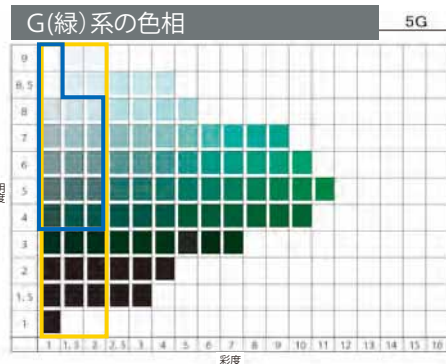

全市街地類型使用可能カラーチャート例（景観形成重点地区を除く）

凡例

- 基本色の使用可能範囲（外壁各面面積の4/5以上）
- 強調色の使用可能範囲（外壁各面面積の1/5以下）