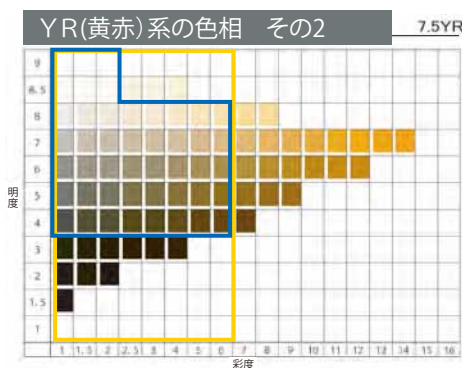

全市街地類型使用可能カラーチャート例（景観形成重点地区を除く）

凡例

- 基本色の使用可能範囲（外壁各面面積の4/5以上）
- 強調色の使用可能範囲（外壁各面面積の1/5以下）