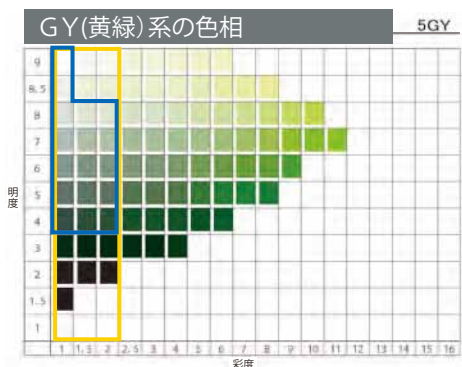

全市街地類型使用可能カラーチャート例（景観形成重点地区を除く）

凡例

- 基本色の使用可能範囲（外壁各面面積の4/5以上）
- 強調色の使用可能範囲（外壁各面面積の1/5以下）