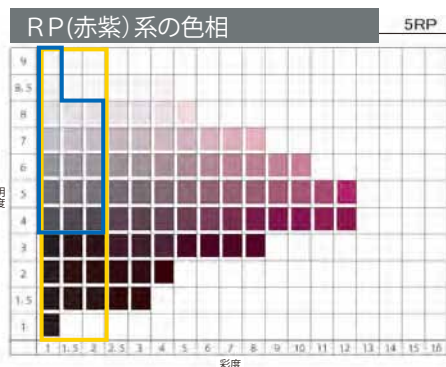

全市街地類型使用可能カラーチャート例（景観形成重点地区を除く）

凡例

- 基本色の使用可能範囲（外壁各面面積の4/5以上）
- 強調色の使用可能範囲（外壁各面面積の1/5以下）