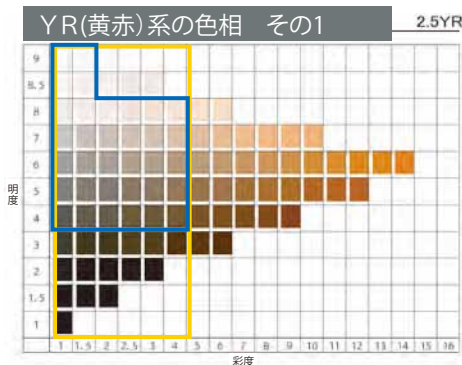

全市街地類型使用可能カラーチャート例（景観形成重点地区を除く）

凡例

- 基本色の使用可能範囲（外壁各面面積の4/5以上）
- 強調色の使用可能範囲（外壁各面面積の1/5以下）