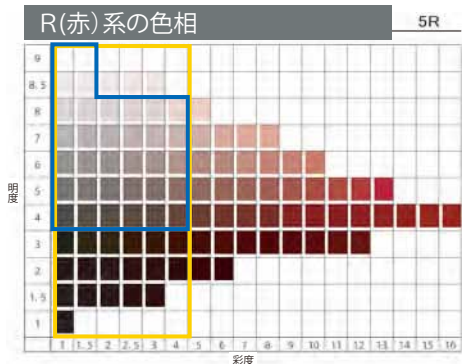

全市街地類型使用可能カラーチャート例（景観形成重点地区を除く）

凡例

- 基本色の使用可能範囲（外壁各面面積の4/5以上）
- 強調色の使用可能範囲（外壁各面面積の1/5以下）