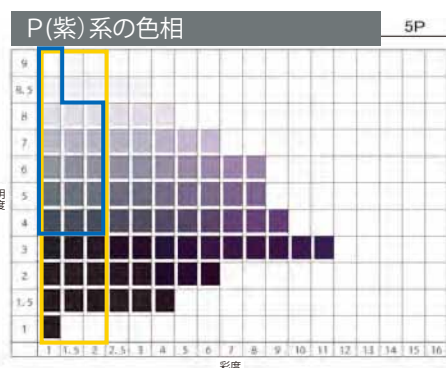

全市街地類型使用可能カラーチャート例（景観形成重点地区を除く）

凡例

- 基本色の使用可能範囲（外壁各面面積の4/5以上）
- 強調色の使用可能範囲（外壁各面面積の1/5以下）