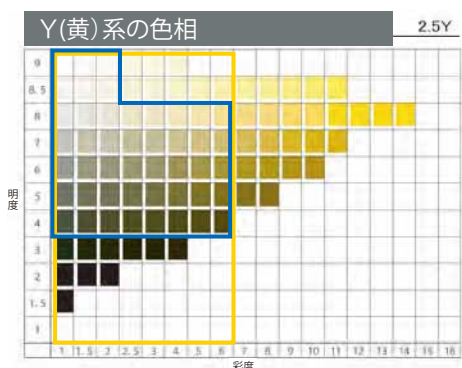

全市街地類型使用可能カラーチャート例（景観形成重点地区を除く）

凡例

- 基本色の使用可能範囲（外壁各面面積の4/5以上）
- 強調色の使用可能範囲（外壁各面面積の1/5以下）