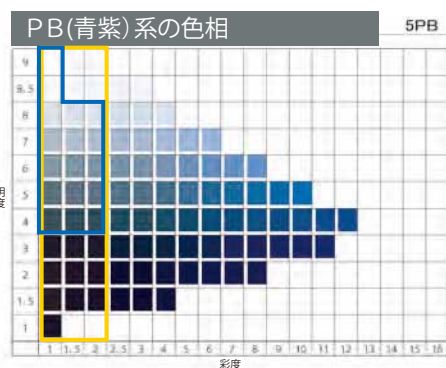

全市街地類型使用可能カラーチャート例（景観形成重点地区を除く）

凡例

- 基本色の使用可能範囲（外壁各面面積の4/5以上）
- 強調色の使用可能範囲（外壁各面面積の1/5以下）