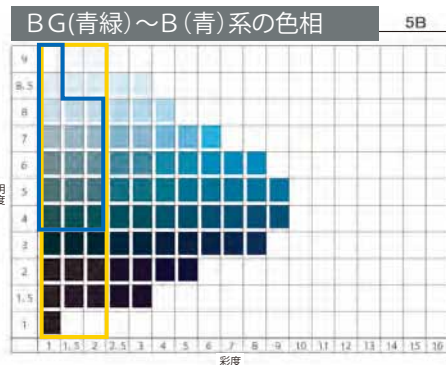

全市街地類型使用可能カラーチャート例（景観形成重点地区を除く）

凡例

- 基本色の使用可能範囲（外壁各面面積の4/5以上）
- 強調色の使用可能範囲（外壁各面面積の1/5以下）