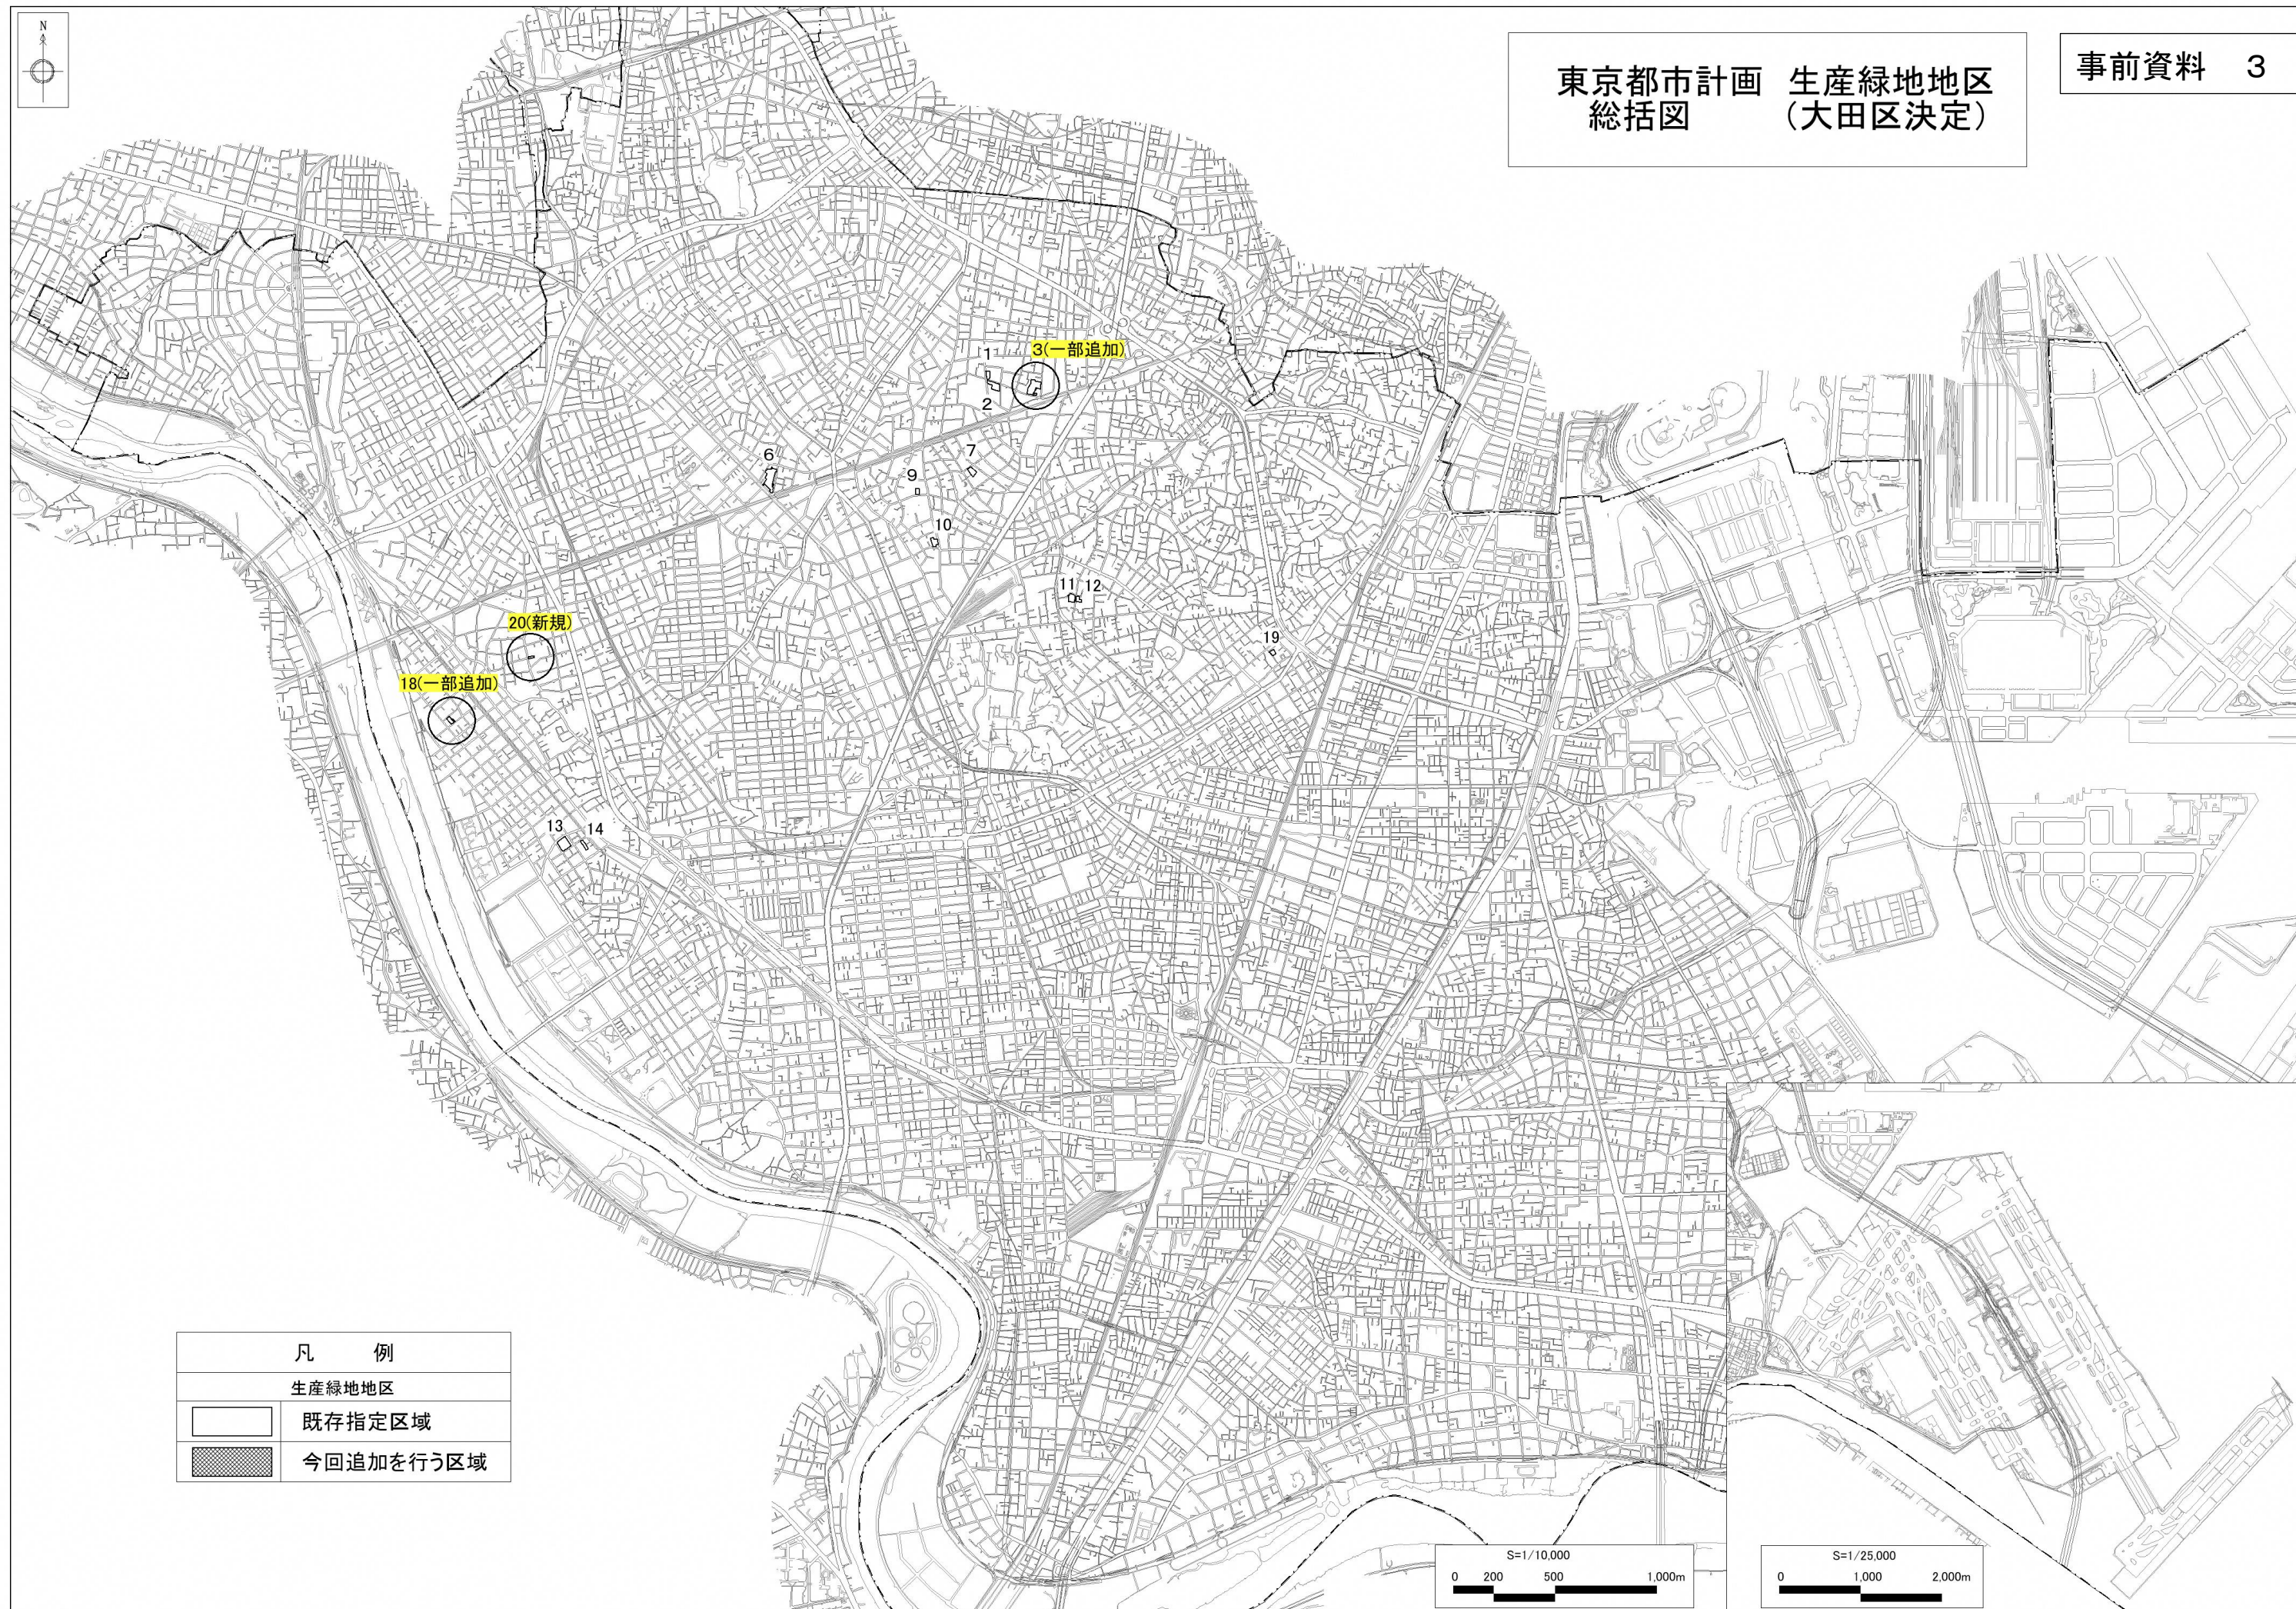

東京都市計画 生産緑地地区
総括図 (大田区決定)

事前資料 3

凡 例	
生産緑地地区	
既存指定区域	
今回追加を行う区域	